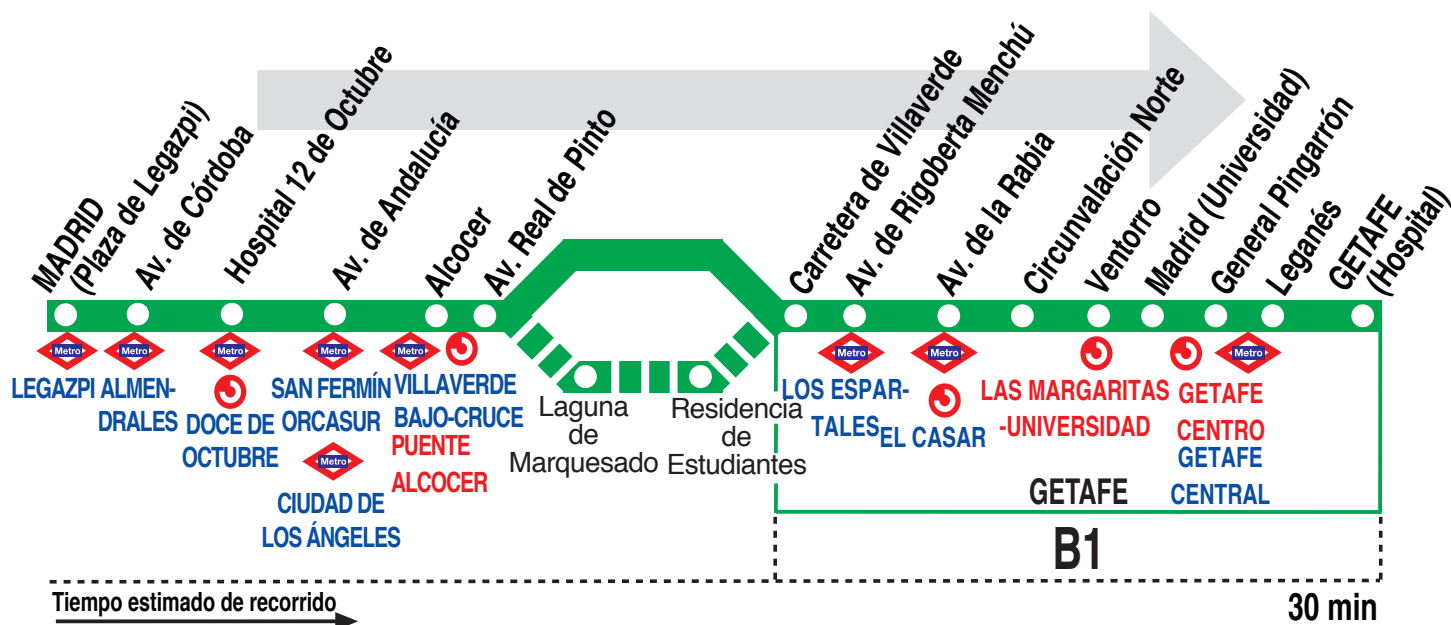

448

Madrid (Legazpi) - Getafe (Por Villaverde)

HORARIOS DE SALIDA DE MADRID (Plaza de Legazpi)

1013 (Vigente todo el año)

Lunes a viernes laborables

	A	6:35	7:05	7:35 ^r	
De	8:00	a	11:20	cada 40 minutos ^(r)	
	De	11:20	a	14:20	cada hora ^(r)
De	14:20	a	20:20	cada 40 minutos ^(r)	
	A	21:30	22:00	23:10	

Sábados laborables

De 7:00 a 23:15 entre 45 - 60 minutos

Domingos y festivos

De 8:30 a 23:15 entre 45 - 60 minutos

Notas: ^r Por Residencia de Estudiantes, calle Laguna de Marquesado, en Madrid.

AV AVANZA INTERURBANOS, S.L.U.
Ctra. de Toledo (A-42), p.k. 15,0. GETAFE 28905 MADRID