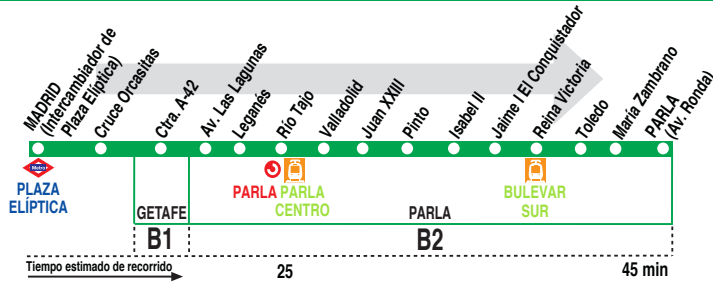

## Madrid (Plaza Elíptica) - Parla

HORARIOS DE SALIDA DE MADRID (Intercambiador de Plaza Elíptica)	
141215	
Lunes a viernes laborables (Vigente de 1 de septiembre a 30 de junio)	
De 6:00 a 23:40 entre 15 - 20 minutos	
En Parla los jueves y viernes laborables a partir de las 19:20 horas la línea discurre por la calle Felipe II en lugar de la calle Pinto.	
Los servicios a 8:13, 8:40 y 9:30 acaban en el pol. ind. Los Gallegos.	
Lunes a viernes laborables (Vigente de 1 a 15 de julio)	
A	6:30 6:55 7:10 7:20 8:05
De 8:30 a 23:40 entre 15 - 20 minutos	
En Parla los jueves y viernes laborables a partir de las 19:05 horas la línea discurre por la calle Felipe II en lugar de la calle Pinto.	
Lunes a viernes laborables (Vigente de 16 de julio a 31 de agosto)	
A	6:25 6:40 7:05 7:20 7:35 8:10 8:25
De 8:55 a 15:10 cada 15 minutos	
De 15:10 a 22:32 cada 17 minutos	
A	22:50 23:10 23:30
En Parla los jueves y viernes laborables a partir de las 19:08 horas la línea discurre por la calle Felipe II en lugar de la calle Pinto.	
Sábados laborables (Vigente de 1 de septiembre a 31 de julio)	
De 6:40 a 23:30 entre 22 - 30 minutos	
En Parla a partir de las 19:20 horas la línea discurre por la c. Felipe II en lugar de la calle Pinto.	
Sábados laborables (Vigente agosto)	
De 6:40 a 21:50 entre 20 - 30 minutos	
A	22:30 23:00 23:30
En Parla a partir de las 19:27 horas la línea discurre por la c. Felipe II en lugar de la calle Pinto.	
Domingos y festivos (Vigente de 1 de septiembre a 31 de julio)	
De 6:50 a 23:30 entre 22 - 30 minutos	
En Parla a partir de las 19:20 horas la línea discurre por la c. Felipe II en lugar de la calle Pinto.	
Domingos y festivos (Vigente agosto)	
A	6:55 7:35
De 8:15 a 21:50 entre 20 - 30 minutos	
A	22:30 23:00 23:30
En Parla a partir de las 19:27 horas la línea discurre por la c. Felipe II en lugar de la calle Pinto.	