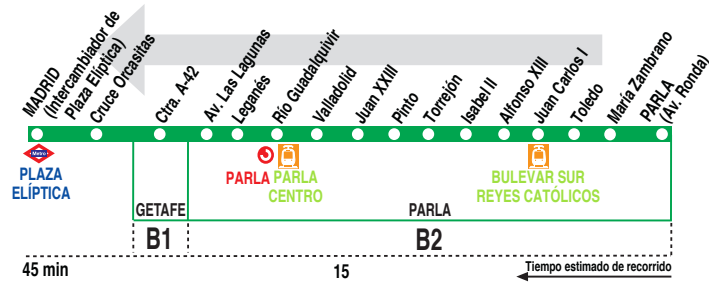

461

Parla - Madrid (Plaza Elíptica)

HORARIOS DE SALIDA DE PARLA (Avenida Ronda)					
141215					
Lunes a viernes laborables (Vigente de 1 de septiembre a 30 de junio)					
De	5:20	a	22:50	entre	15 - 20 minutos
	A		23:30*		
Lunes a viernes laborables (Vigente de 1 a 15 de julio)					
A	5:50	6:10	6:20	6:30	7:10
		7:55	8:10	8:25	
De	9:00	a	22:50	entre	15 - 20 minutos
	A		23:30*		
Lunes a viernes laborables (Vigente de 16 de julio a 31 de agosto)					
A	5:40	5:50	6:15	6:30	6:45
		7:30	8:00	8:15	8:30
De	9:00	a	14:00	cada	15 minutos
De	14:00	a	21:56	cada	17 minutos
	A		22:15	22:35	23:30*
Sábados laborables (Vigente de 1 de septiembre a 31 de julio)					
De	5:55	a	22:30	entre	22 - 30 minutos
	A		23:30*		
Sábados laborables (Vigente agosto)					
De	5:55	a	22:30	entre	20 - 30 minutos
	A		23:30*		
Domingos y festivos (Vigente de 1 de septiembre a 31 de julio)					
De	6:00	a	22:05	entre	22 - 30 minutos
	A		22:40	23:30*	
Domingos y festivos (Vigente agosto)					
	A		6:10	6:50	
De	7:30	a	22:30	entre	20 - 30 minutos
	A		23:30*		

Notas: *Llega a superficie del intercambiador de Plaza Elíptica.

AV AVANZA INTERURBANOS, S.L.U.
Ctra. de Toledo (A-42), p.k. 15,0. GETAFE 28905 MADRID

Tel: 91 695 24 70