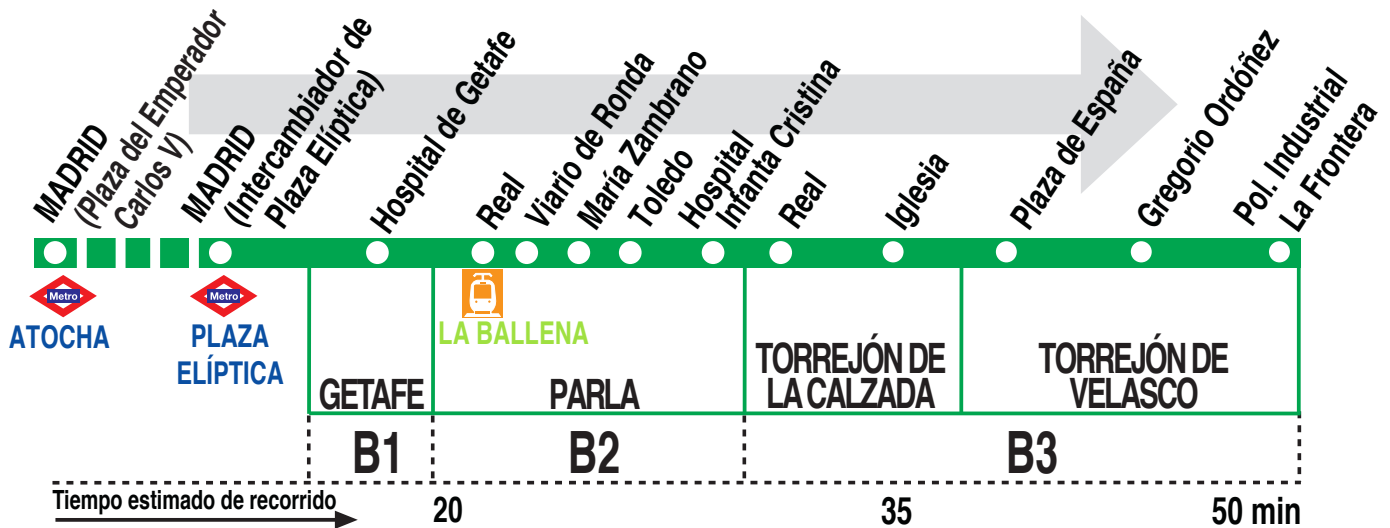

463 Madrid (Plaza Elíptica) - Parla - Torrejón de Velasco

HORARIOS DE SALIDA DE MADRID (Intercambiador de Plaza Elíptica)

160416

(Vigente todo el año)

Lunes a viernes laborables

A 6:35^t

De 7:00 a 22:00 cada hora

Sábados laborables, domingos y festivos

A 8:05^t 9:30^p 11:30 13:30 15:30 17:30
19:30 21:30 23:10

HORARIOS DE SALIDA DE MADRID (Plaza del Emperador Carlos V)

Noches de viernes, sábados y vísperas de festivo

A 1:30* 2:50*

Notas:

A efecto de horarios nocturnos se consideran los festivos nacionales y autonómicos.

^p Por pol. ind. Cobo Calleja (Fuenlabrada).

^t Salida desde Parla.

* Hasta plaza de España (Torrejón de Velasco).