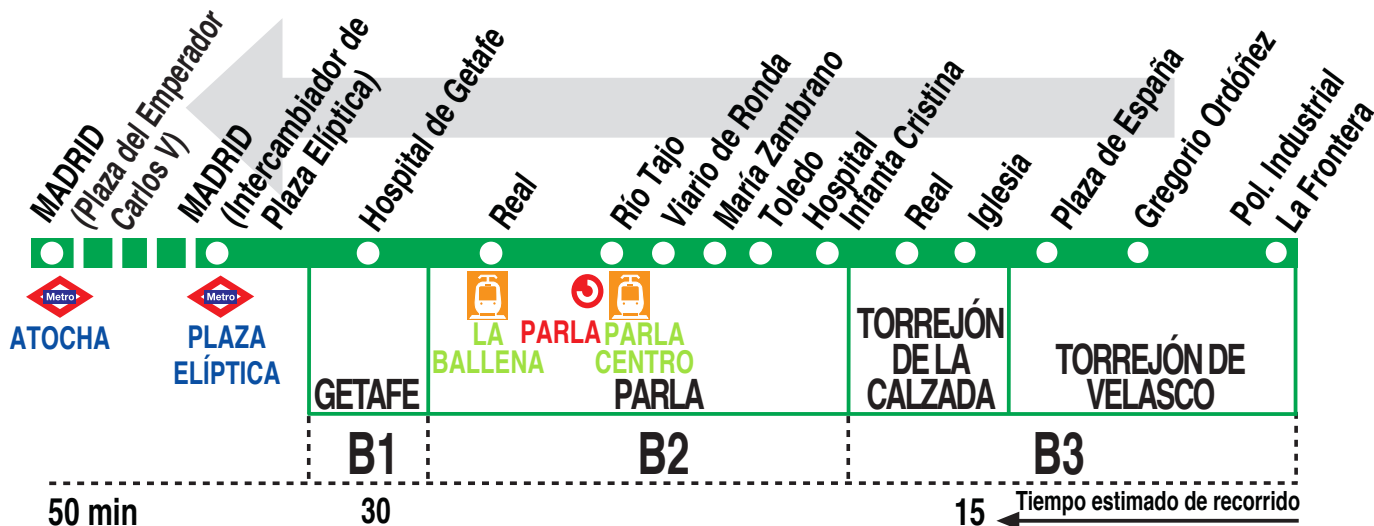

463

Torrejón de Velasco - Parla - Madrid (Plaza Elíptica)

HORARIOS DE SALIDA DE TORREJÓN DE VELASCO (Polígono Industrial La Frontera)

160416

(Vigente todo el año)

Lunes a viernes laborables

De 6:00 a 21:00 cada hora
A 21:50^t

Sábados laborables, domingos y festivos

A 8:30 10:30 12:30 14:30 16:30 18:30
20:30 22:20

Noches de viernes, sábados y vísperas de festivo

A 2:10*

Notas:

A efecto de horarios nocturnos se consideran los festivos nacionales y autonómicos.

^t Sólo hasta Parla.

* Finaliza en la plaza del Emperador Carlos V (Madrid).

AV

AVANZA INTERURBANOS, S.L.U.

Ctra. de Toledo (A-42), p.k. 15,0. GETAFE 28905 MADRID

Tel: 91 695 24 70