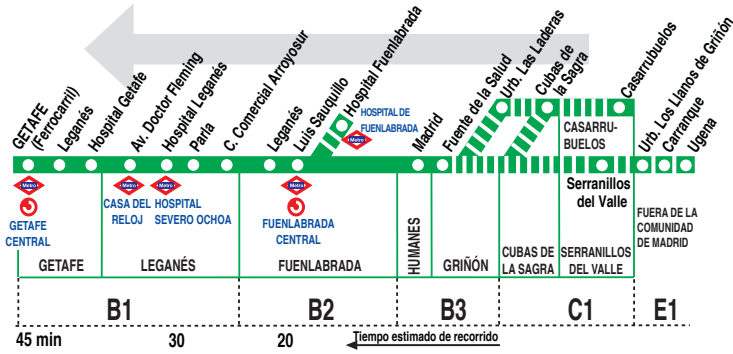

468 Serranillos/Casarrubuelos - Griñón - Getafe

HORARIOS DE SALIDA DE GRIÑÓN																											
180319																											
Lunes a viernes laborables (Vigente del 1 de septiembre a 30 de junio)																											
6:	7:	8:	9:	10:	11:	12:	13:	14:	15:	16:	17:	18:	19:	20:	21:	22:	23:										
10	05 ^u	06 ^u	10 ^u	14 ^u	10	22 ^u	10	30 ^u	02 ^l	06 ^c	10 ^c	14 ^l	18 ^c	22 ^c	26 ^l	30 ^c	00 ^u										
25 ^c	34 ^c	38 ^l	42 ^c	46 ^c	18 ^u	54 ^c	26 ^u	58 ^c	34 ^u	38 ^u	42 ^u	46 ^u	50 ^u	54 ^u	58 ^u												
46 ^u																											
Servicio Griñón - Hospital de Fuenlabrada										De 7:00 a 13:00 cada hora																	
										A 14:05 15:05																	
										De 16:00 a 23:00 cada hora																	
Lunes a viernes laborables (Vigente julio)																											
6:	7:	8:	9:	10:	11:	12:	13:	14:	15:	16:	17:	18:	19:	20:	21:	22:	23:										
10	05 ^u	06 ^u	10 ^u	14 ^u	10	22 ^u	10	30 ^u	02 ^l	06 ^c	10 ^c	14 ^l	18 ^c	22 ^c	26 ^l	30 ^c	00 ^u										
25 ^c	34 ^c	38 ^l	42 ^c	46 ^c	18 ^u	54 ^c	26 ^u	58 ^c	34 ^u	38 ^u	42 ^u	46 ^u	50 ^u	54 ^u	58 ^u												
46 ^u																											
Servicio Griñón - Hospital de Fuenlabrada										De 7:00 a 13:00 cada hora																	
										A 14:05 15:05																	
										De 16:00 a 23:00 cada hora																	
Lunes a viernes laborables (Vigente agosto)																											
6:	7:	8:	9:	10:	11:	12:	13:	14:	15:	16:	17:	18:	19:	20:	21:	22:	23:										
10	34 ^c	06 ^u	10 ^u	14 ^u	18 ^u	22 ^u	26 ^u	30 ^u	02 ^l	06 ^c	10 ^c	14 ^l	18 ^c	22 ^c	26 ^l	30 ^c	00 ^u										
25 ^c		38 ^l	42 ^c	46 ^c	50 ^l	54 ^c	58 ^c		34 ^u	38 ^u	42 ^u	46 ^u	50 ^u	54 ^u	58 ^u												
50 ^u																											
Servicio Griñón - Hospital de Fuenlabrada										De 7:00 a 13:00 cada hora																	
										A 14:05 15:05																	
										De 16:00 a 23:00 cada hora																	
Sábados laborables, domingos y festivos (Vigente todo el año)																											
6:	7:	8:	9:	10:	11:	12:	13:	14:	15:	16:	17:	18:	19:	20:	21:	22:	23:										
30	00 ^u	30 ^u	15 ^c	00 ^u	30 ^u	15 ^c	00 ^u	30 ^u	15 ^c	00 ^u	30 ^u	15 ^c	00 ^u	30 ^u	15 ^c	00 ^u	30 ^c										
45 ^c				45 ^c			45 ^c		45 ^c		45 ^c		45 ^c		45 ^c		45 ^c										
HORARIOS DE SALIDA DE GRIÑÓN (Calle Fuente de la Salud) (Vigente todo el año)																											
Noches de viernes, sábados y vísperas de festivo																											
A				1:35 *				2:35				3:55 *				4:55											
* Procede de Cubas de la Sagra, siendo su paso aproximado. Su recorrido es Griñón - Humanes de Madrid - Fuenlabrada.																											
HORARIOS DE SALIDA DE CUBAS DE LA SAGRA (Calle Mester de Clerecía) (Vigente todo el año)																											
Noches de viernes, sábados y vísperas de festivo																											
A				1:25				3:45																			
Su recorrido es Cubas de la Sagra - Griñón - Humanes de Madrid - Fuenlabrada.																											
A efecto de horarios nocturnos se consideran los festivos nacionales y autonómicos.																											
Notas:																											
^c Procede de Casarrubuelos (30 minutos antes). ^u Procede de Ugena (30 minutos antes). ^l Procede de Casarrubuelos (30 minutos antes), por urbanización Las Laderas.																											