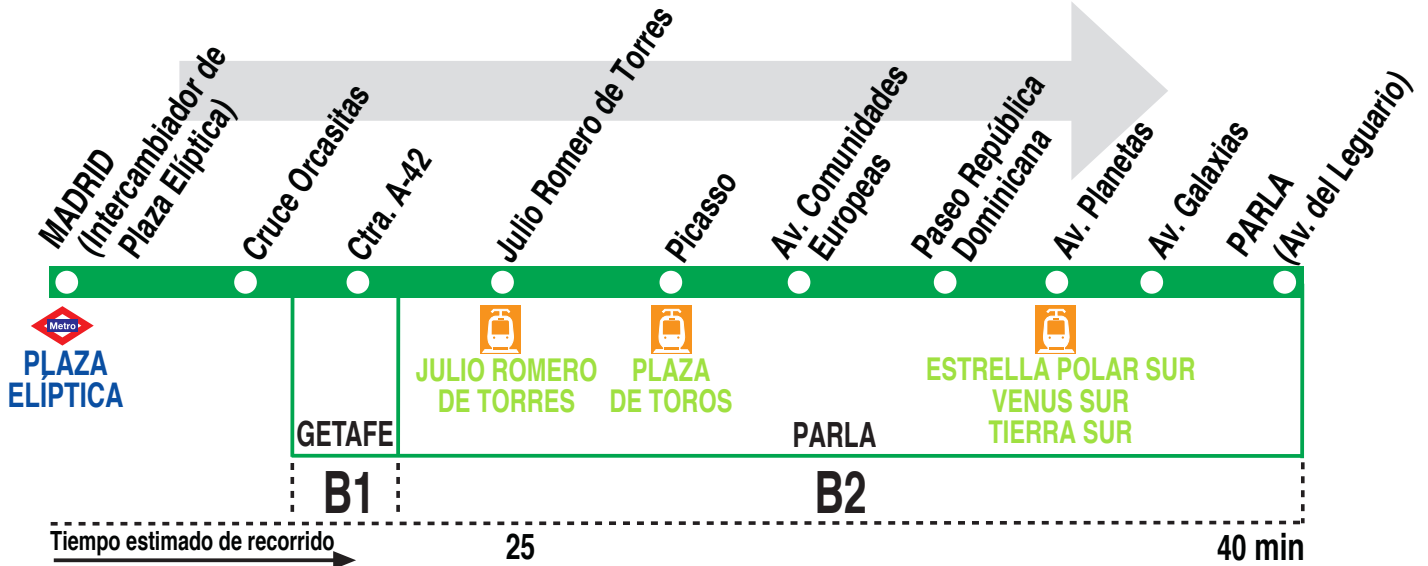

469

Madrid (Plaza Elíptica) - Parla (Parla Este)

HORARIOS DE SALIDA DE MADRID (Intercambiador de Plaza Elíptica)

110614

(Vigente todo el año)

Lunes a viernes laborables

De 7:00 a 22:50 entre 35 - 50 minutos

Sábados laborables, domingos y festivos

De 6:55 a 11:35 entre 45 - 50 minutos

De 12:30 a 22:30 cada hora

AV AVANZA INTERURBANOS, S.L.U.
Ctra. de Toledo (A-42), p.k. 15,0. GETAFE 28905 MADRID

Tel: 91 695 24 70