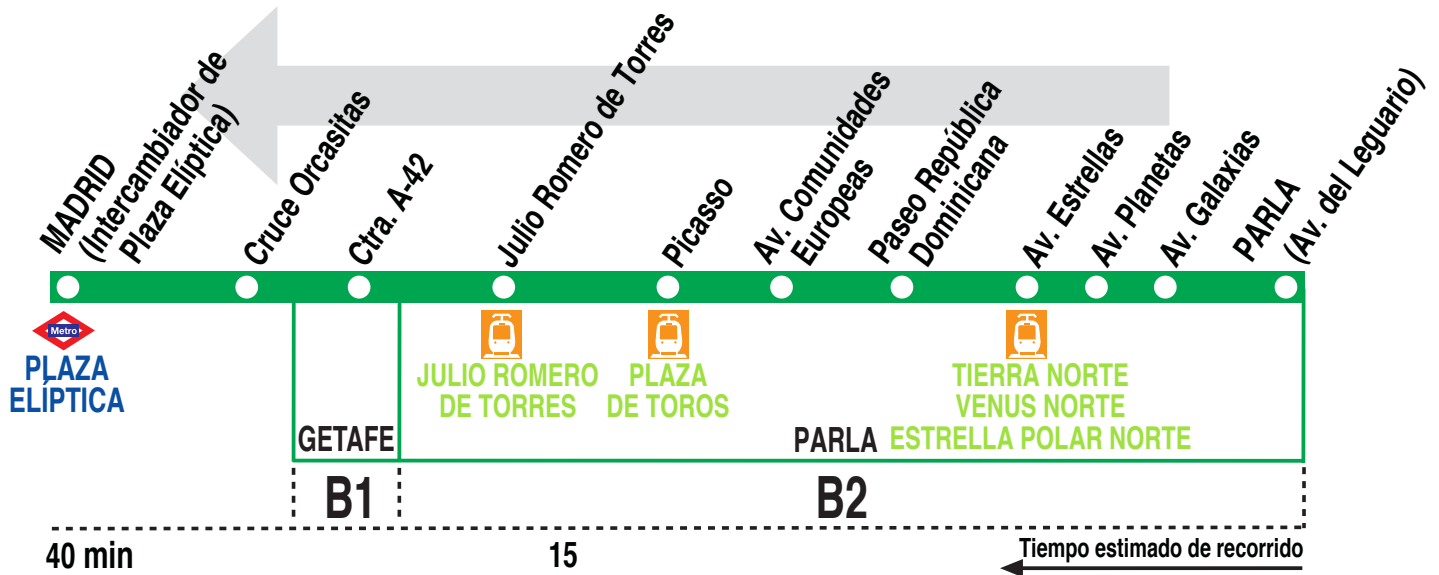

469

Parla (Parla Este) - Madrid (Plaza Elíptica)

HORARIOS DE SALIDA DE PARLA (Parla Este, av. del Leguario)

110614

(Vigente todo el año)

Lunes a viernes laborables

De 6:10 a 22:05 entre 35 - 50 minutos

Sábados laborables, domingos y festivos

De 6:10 a 11:35 entre 45 - 50 minutos

De 12:30 a 21:30 cada hora

AV AVANZA INTERURBANOS, S.L.U.
Ctra. de Toledo (A-42), p.k. 15,0. GETAFE 28905 MADRID

Tel: 91 695 24 70