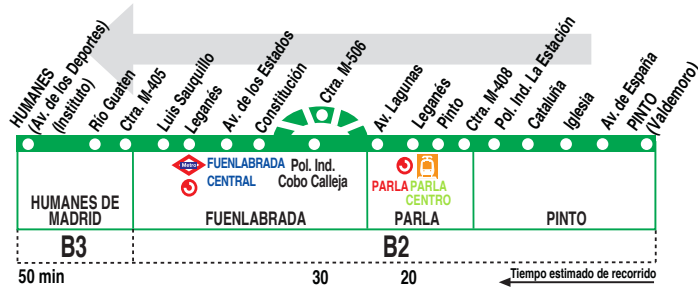

### HORARIOS DE SALIDA DE PINTO (Calle Valdemoro)

010819

Lunes a viernes laborables														(Vigente de 1 de septiembre a 31 de julio)			
6:	7:	8:	9:	10:	11:	12:	13:	14:	15:	16:	17:	18:	19:	20:	21:	22:	23:
05	05	10 <sup>i</sup>	13	05	23	15	07	25	17	09	01	19	11	03	20 <sup>n</sup>	25 <sup>n</sup>	00 <sup>n</sup>
35	30	21	20 <sup>p</sup>	31	49	41	33	51	43	35	27	45	37	29 <sup>n</sup>	45 <sup>n</sup>	35 <sup>n</sup>	
55	47	39	57				59				53			55 <sup>n</sup>			