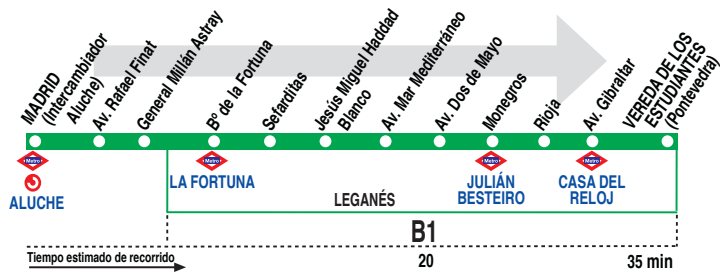

483 Madrid (Aluche) - Leganés (Vereda estudiantes)

HORARIOS DE SALIDA DE MADRID (Intercambiador de Aluche)				
171218				
(Vigente de 1 de octubre a 30 de junio)				
Lunes a viernes laborables				
De	6:00	a	11:45	entre 15 - 20 minutos
De	12:00	a	22:40	entre 10 - 15 minutos
De	23:00	a	24:00	cada 20 minutos
(Vigente de 1 a 31 de julio y de 1 a 30 de septiembre)				
Lunes a viernes laborables				
De	6:24	a	23:48	cada 18 minutos
A	24:00			
(Vigente agosto)				
Lunes a viernes laborables				
De	6:00	a	20:48	entre 23 - 30 minutos
A	21:00			
De	21:30	a	24:00	cada 30 minutos
(Vigente de 1 de octubre a 30 de junio)				
Sábados laborables				
De	6:10	a	22:35	entre 20 - 25 minutos
A	23:05	23:30	24:00	
(Vigente de 1 a 31 de julio y de 1 a 30 de septiembre)				
Sábados laborables				
De	6:15	a	24:00	entre 23 - 30 minutos
(Vigente agosto)				
Sábados laborables				
De	6:15	a	23:20	entre 29 - 35 minutos
A	24:00			
(Vigente de 16 de septiembre a 30 de junio)				
Domingos y festivos				
De	8:00	a	24:00	entre 29 - 40 minutos
(Vigente de 1 de julio a 15 de septiembre)				
Domingos y festivos				
De	8:00	a	24:00	entre 36 - 37 minutos