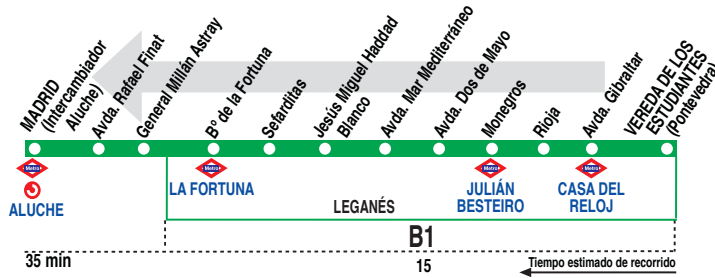

483 Leganés (Vereda de los Estudiantes) - Madrid (Aluche)

HORARIOS DE SALIDA DE LEGANÉS (Calle de Pontevedra)			
171218			
Lunes a viernes laborables (Vigente de 1 de octubre a 30 de junio)			
De	5:25	a	12:40
			entre 15 - 20 minutos
De	12:55	a	21:30
			entre 10 - 15 minutos
De	21:50	a	22:55
			entre 20 - 25 minutos
Lunes a viernes laborables (Vigente de 1 a 31 de julio y de 1 a 30 de septiembre)			
De	5:30	a	23:12
			cada 18 minutos
Lunes a viernes laborables (Vigente agosto)			
De	5:25	a	23:20
			entre 20 - 30 minutos
Sábados laborables (Vigente de 1 de octubre a 30 de junio)			
De	5:30	a	22:05
A	22:40	23:15	entre 20 - 25 minutos
Sábados laborables (Vigente de 1 a 31 de julio y de 1 a 30 de septiembre)			
De	5:30	a	16:55
A	17:12		entre 21 - 30 minutos
De	17:35	a	23:00
			entre 21 - 30 minutos
Sábados laborables (Vigente agosto)			
De	5:30	a	22:00
A	22:40	23:20	entre 29 - 35 minutos
Domingos y festivos (Vigente de 16 de septiembre a 30 de junio)			
De	7:10	a	22:00
A	22:40	23:20	entre 29 - 35 minutos
Domingos y festivos (Vigente de 1 de julio a 15 de septiembre)			
De	7:10	a	23:00
			entre 36 - 40 minutos