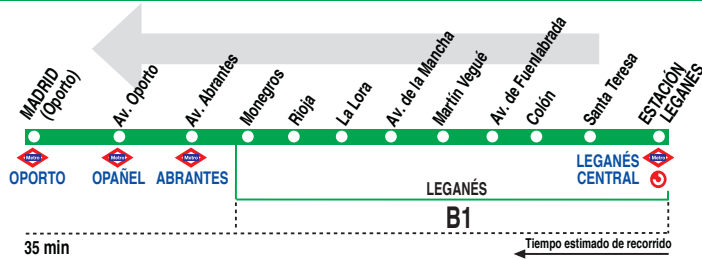

484 Leganés (Leganés Central) - Madrid (Oporto)

HORARIOS DE SALIDA DE LEGANÉS (Estación FF.CC.)				
010714				
Lunes a viernes laborables <small>(Vigente de 1 de octubre a 30 de junio)</small>				
A	6:00	6:02 ^r		
De	6:07	a	21:49	entre 6 - 9 minutos
De	22:00	a	23:30	cada 15 minutos
Lunes a viernes laborables <small>(Vigente de 1 de julio a 30 de septiembre)</small>				
A	6:00	6:02 ^r		
De	6:10	a	16:08	entre 9 - 10 minutos
De	16:20	a	23:30	entre 10 - 15 minutos
Sábados laborables <small>(Vigente de 1 de octubre a 30 de junio)</small>				
De	6:00	a	22:12	entre 10 - 15 minutos
A	22:30	22:50	23:05	23:20
Sábados laborables <small>(Vigente de 1 a 31 de julio y de 1 a 30 de septiembre)</small>				
De	6:00	a	23:30	entre 14 - 18 minutos
Sábados laborables <small>(Vigente agosto)</small>				
De	6:00	a	23:05	entre 15 - 20 minutos
A	23:30			
Domingos y festivos <small>(Vigente de 1 de octubre a 30 de junio)</small>				
De	6:00	a	8:30	cada 30 minutos
De	8:50	a	22:40	entre 14 - 20 minutos
A	23:00	23:30		
Domingos y festivos <small>(Vigente de 1 de julio a 15 de septiembre)</small>				
De	6:00	a	8:30	cada 30 minutos
De	8:50	a	22:45	entre 17 - 20 minutos
A	23:00	23:15	23:30	
Domingos y festivos <small>(Vigente de 16 a 30 de septiembre)</small>				
De	6:00	a	7:30	cada 30 minutos
De	7:51	a	23:30	entre 14 - 18 minutos

Notas: ^r Sale de la calle Rioja.

MA Martín, S.A. C/ Torres Quevedo, 3.
Polígono Industrial Leganés. 28914 MADRID

Tel: 91 688 63 33