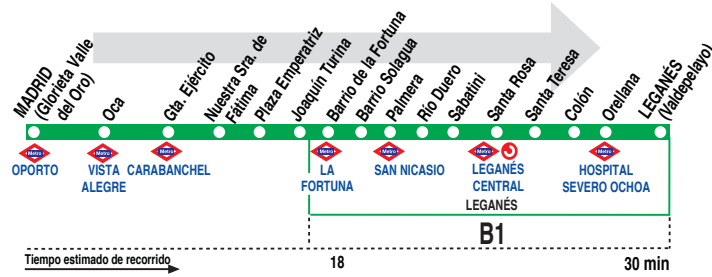

486

Madrid (Oporto) - Leganés (Valdepeayo)

HORARIOS DE PASO APROXIMADO POR MADRID (Gta. Valle del Oro)

051118

Lunes a viernes laborables					(Vigente de 1 de octubre a 30 de junio)
A	6:00 ^f	6:15 ^f	6:20	6:40	
De	7:00	a	23:00	entre 12 - 16 minutos	
A	23:40 ^f	24:00 ^f			

Notas: ^f Desde el Barrio de la Fortuna hasta Valdepeayo.

MA Martín, S.A. C/ Torres Quevedo, 3.
Polígono Industrial Leganés. 28914 MADRID

Tel: 91 688 63 33