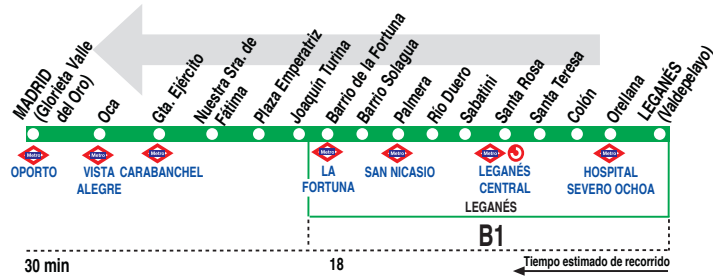

486

Leganés (Valdepeayo) - Madrid (Oporto)

| HORARIOS DE SALIDA DE LEGANÉS (Urbanización Valdepeayo) | | | | |
|--|---|---|--------------------|-----------------------|
| 051118 | | | | |
| Lunes a viernes laborables <small>(Vigente de 1 de octubre a 30 de junio)</small> | | | | |
| A | 5:30 | | 5:50 | |
| De | 6:10 | a | 22:30 | entre 10 - 16 minutos |
| A | 23:00 | | 23:15 ^f | 23:30 ^f |
| Lunes a viernes laborables <small>(Vigente de 1 de julio a 30 de septiembre)</small> | | | | |
| De | 5:30 | a | 23:00 | entre 26 - 30 minutos |
| A | 23:30 ^f | | | |
| Sábados laborables <small>(Vigente de 16 de septiembre a 30 de junio)</small> | | | | |
| De | 6:00 | a | 20:44 | entre 20 - 26 minutos |
| A | 21:15 | | 21:50 | 22:25 |
| | | | | 23:00 |
| | | | | 23:30 ^f |
| Sábados laborables <small>(Vigente de 1 de julio a 15 de septiembre)</small> | | | | |
| De | 6:00 | a | 15:30 | cada 30 minutos |
| De | 16:05 | a | 22:00 | entre 35 - 40 minutos |
| A | 23:00 | | 23:30 ^f | |
| Sábados laborables <small>(Vigente de 16 a 30 de septiembre)</small> | | | | |
| De | 6:00 | a | 23:00 | entre 26 - 31 minutos |
| A | 23:30 ^f | | | |
| Domingos y festivos <small>(Vigente de 16 de septiembre a 30 de junio)</small> | | | | |
| De | 7:00 | a | 14:30 | cada 30 minutos |
| A | 15:05 | | | |
| De | 15:30 | a | 22:00 | cada 30 minutos |
| A | 23:00 | | 23:30 ^f | |
| Domingos y festivos <small>(Vigente de 1 de julio a 15 de septiembre)</small> | | | | |
| De | 7:00 | a | 23:00 | entre 30 - 40 minutos |
| A | 23:30 ^f | | | |
| Notas: | ^f Hasta el Barrio de la Fortuna. | | | |