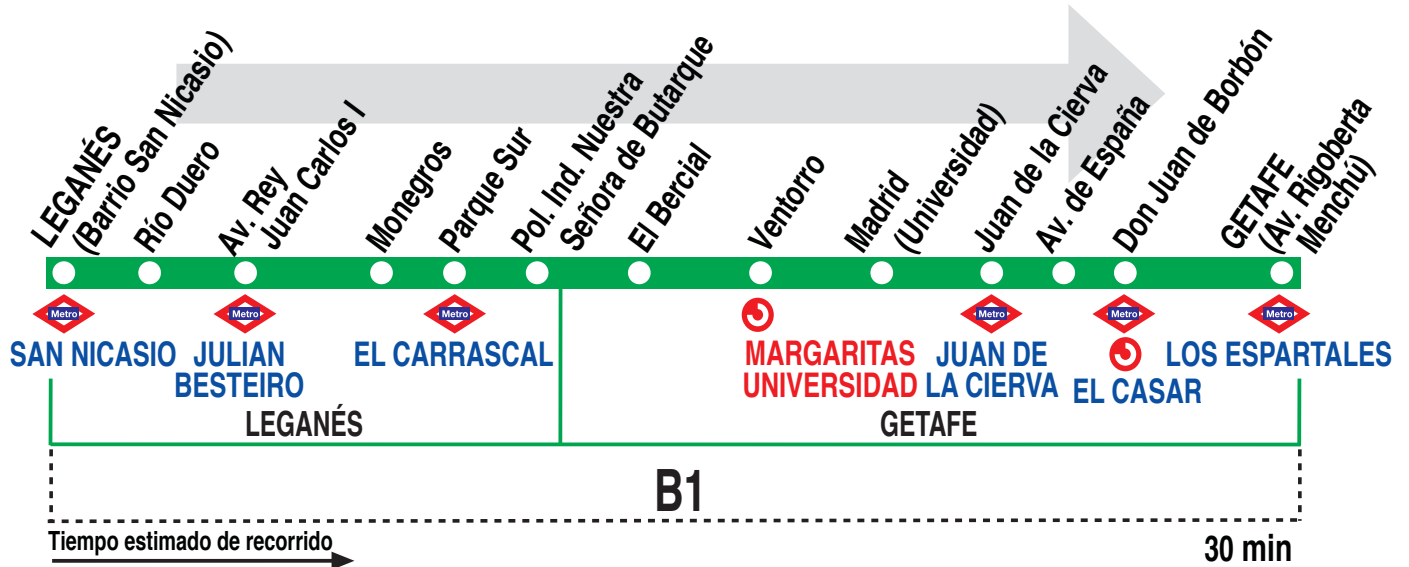

488

Leganés (San Nicasio) - Getafe (Getafe Norte)

HORARIOS DE SALIDA DE LEGANÉS (Barrio San Nicasio)

050914

Lunes a viernes laborables

(Vigente de 1 de septiembre a 15 de julio)

De 5:40 a 22:50 entre 20 - 25 minutos

(Vigente de 16 de julio a 31 de agosto)

De 5:40 a 22:30 entre 30 - 35 minutos

Domingos y festivos

(Vigente todo el año)

De 8:00 a 19:00 cada 30 minutos

A 19:40 20:20 21:00 21:45 22:30

MA Martín, S.A. C/ Torres Quevedo, 3.
Polígono Industrial Leganés. 28914 MADRID