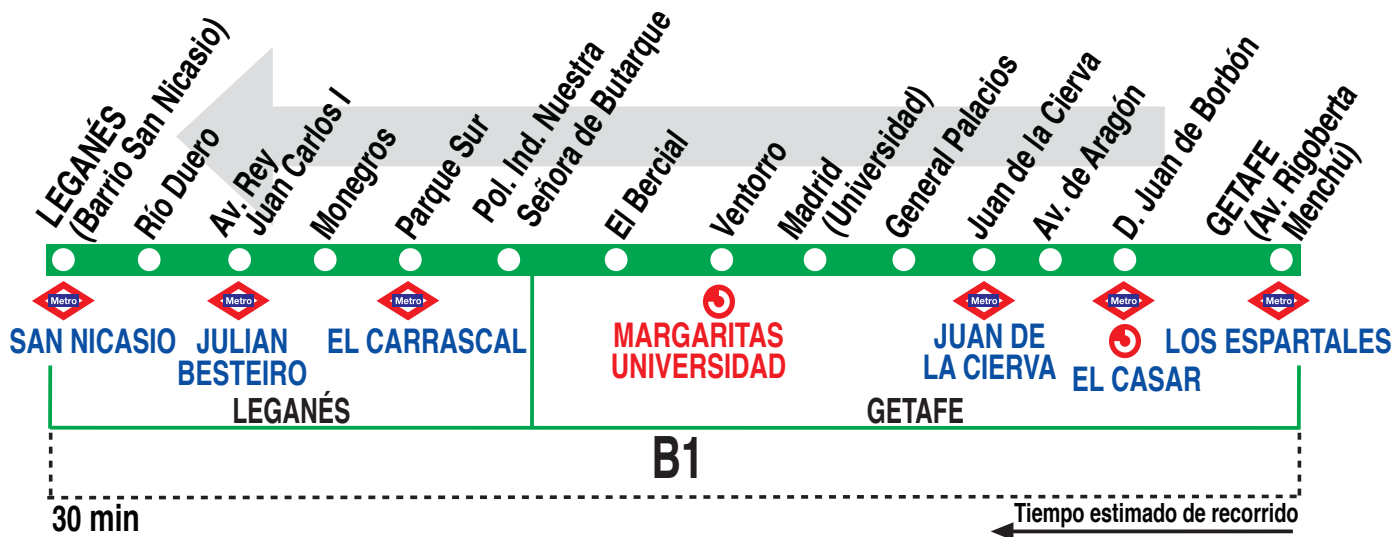

488

Getafe (Getafe Norte) - Leganés (San Nicasio)

HORARIOS DE SALIDA DE GETAFE (Avda. Rigoberta Menchú)

050914

Lunes a viernes laborables

(Vigente de 1 de septiembre a 15 de julio)

De 6:25 a 23:20 entre 20 - 25 minutos

Lunes a viernes laborables

(Vigente de 16 de julio a 31 de agosto)

A 6:25 6:45 7:10

De 7:35 a 16:24 entre 25 - 35 minutos

De 16:44 a 23:20 entre 20 - 26 minutos

Sábados laborables

(Vigente de 1 de septiembre a 15 de julio)

A 20:40 21:20 22:00 22:45 23:30