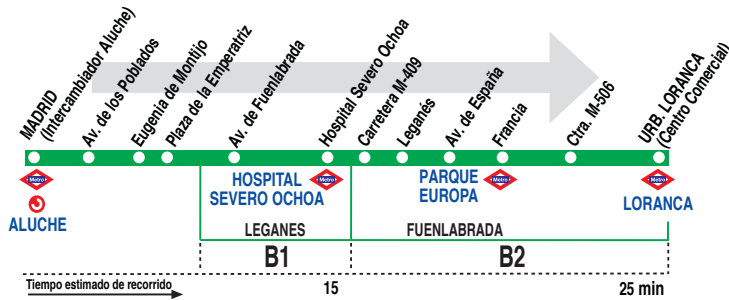

# 493 Madrid (Aluche) - Fuenlabrada (Urb. Loranca)

HORARIOS DE SALIDA DE MADRID (Intercambiador Aluche)					
020219					
Lunes a viernes laborables <small>(Vigente de 1 de octubre a 30 de junio)</small>					
De	6:15	a	23:40	entre	19 - 20 minutos
		A	23:55		
Lunes a viernes laborables <small>(Vigente de 1 a 31 de julio y de 1 a 30 de septiembre)</small>					
De	6:15	a	23:55	entre	20 - 25 minutos
Lunes a viernes laborables <small>(Vigente agosto)</small>					
De	6:15	a	23:55	entre	24 - 28 minutos
Sábados laborables <small>(Vigente de 16 de septiembre a 30 de junio)</small>					
De	6:30	a	22:05	entre	25 - 35 minutos
		A	22:55	23:45	
Sábados laborables <small>(Vigente de 1 de julio a 15 de septiembre)</small>					
De	6:35	a	23:45	entre	32 - 38 minutos
Domingos y festivos <small>(Vigente de 16 de septiembre a 30 de junio)</small>					
		A	8:00		
De	8:20	a	22:35	entre	30 - 35 minutos
		A	23:15	23:55	
Domingos y festivos <small>(Vigente de 1 de julio a 15 de septiembre)</small>					
De	8:00	a	23:50	entre	32 - 40 minutos