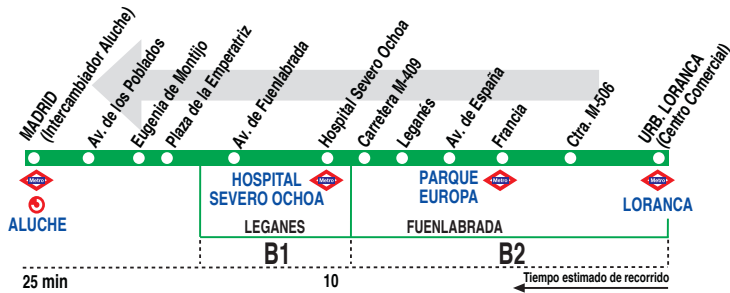

493 Fuenlabrada (Urb. Loranca) -Madrid (Aluche)

HORARIOS DE SALIDA DE FUENLABRADA (Urbanización Loranca)

020219

Lunes a viernes laborables

(Vigente de 1 de octubre a 30 de junio)

De	5:30	a	6:30	cada	15	minutos
De	6:30	a	16:19	cada	19	minutos
De	16:40	a	23:00	cada	20	minutos

Lunes a viernes laborables

De	5:30	a	23:00	entre	20 - 25	minutos

Lunes a viernes laborables

(Vigente agosto)

De	5:30	a	23:00	entre	24 - 28	minutos

Sábados laborables

(Vigente de 16 de septiembre a 30 de junio)

De	5:30	a	20:25	entre	25 - 35	minutos
A	21:05		21:55		22:40	

Sábados laborables

(Vigente de 1 de julio a 15 de septiembre)

De	5:45	a	22:40	entre	32 - 38	minutos

Domingos y festivos

(Vigente de 16 de septiembre a 30 de junio)

A	7:00		7:30		8:00	8:30
De	8:50	a	22:45	entre	30 - 35	minutos

Domingos y festivos

(Vigente de 1 de julio a 15 de septiembre)

De	7:00	a	22:45	entre	32 - 40	minutos

MA Martín, S.A. C/ Torres Quevedo, 3.
Polígono Industrial Leganés. 28914 MADRID

Tel: 91 688 63 33