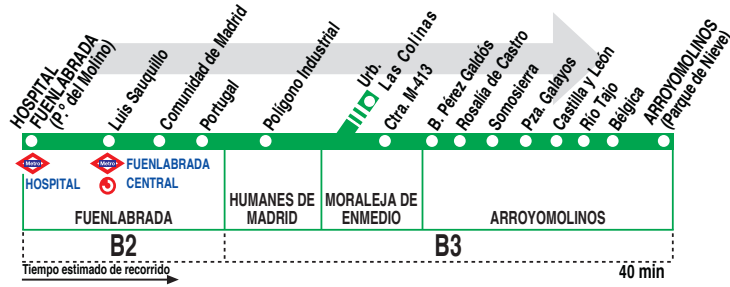

496 Fuenlabrada - Moraleja de Enmedio - Arroyomolinos

HORARIOS DE SALIDA DE FUENLABRADA (Paseo del Molino)

111217

Lunes a viernes laborables													(Vigente de 1 de septiembre a 15 de julio)				
6:	7:	8:	9:	10:	11:	12:	13:	14:	15:	16:	17:	18:	19:	20:	21:	22:	23:
00	00	10	09	04	24	20	05 ^C	10	00	00	21	19	11	05 ^C	01	14	10
30	15 ^C	25 ^C	35 ^C	32	54	49	41	15 ^C	25 ^C	29	45 ^C	44	40	09	15 ^C	25 ^C	39
	35	42	36	45 ^C	55 ^C			39	30	35 ^C	50	55 ^C		34	30	40	
				59						54				59			

Domingos y festivos					(Vigente todo el año)	
A	7:00					
De	7:40	a	12:40	cada	50	minutos
A	13:35		14:30	15:15	16:10	16:50
De	17:10	a	22:30	cada	40	minutos

Notas: ^C Hasta la urb. Las Colinas (Moraleja de Enmedio).