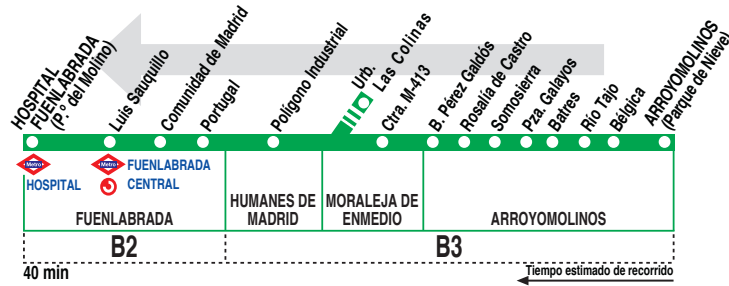

496 Arroyomolinos - Moraleja de Enmedio - Fuenlabrada

HORARIOS DE SALIDA DE ARROYOMOLINOS (Parque de Nieve)																		
111217																		
Lunes a viernes laborables <small>(Vigente de 1 de septiembre a 15 de julio)</small>																		
6:	7:	8:	9:	10:	11:	12:	13:	14:	15:	16:	17:	18:	19:	20:	21:	22:	23:	24:
15 ^P	21	10	00 ^C	04	20 ^C	19	15	09	05	00 ^C	10 ^C	16	14	06	04	20	10	00
45	48	42	09	10 ^C	25	30 ^C	40 ^C	36	34	26	24	20 ^C	30 ^C	35	24	49	30	
	50 ^C		37	31	54	46	44	50 ^C	39	55	49	45	39	40 ^C	50 ^C	50		
Lunes a viernes laborables <small>(Vigente de 16 de julio a 31 de agosto)</small>																		
A 6:15 ^P																		
De 6:45 a 22:37 entre 36 - 37 minutos																		
A 23:08 23:45																		
Sábados laborables <small>(Vigente todo el año)</small>																		
De 6:50 a 15:20 entre 50 - 55 minutos																		
A 16:00 16:20 17:00 17:40 18:10 18:50																		
19:30 20:10 20:50 21:30 22:00 22:40 23:30																		
Domingos y festivos <small>(Vigente todo el año)</small>																		
A 7:45																		
De 8:30 a 15:20 entre 50 - 55 minutos																		
A 16:00 16:20 17:00 17:40 18:10 18:50																		
19:30 20:10 20:50 21:30 22:00 22:40 23:30																		
Notas:		^C Desde la urb. Las Colinas (Moraleja de Enmedio). ^P Sale desde la plaza de los Galayos (Arroyomolinos).																