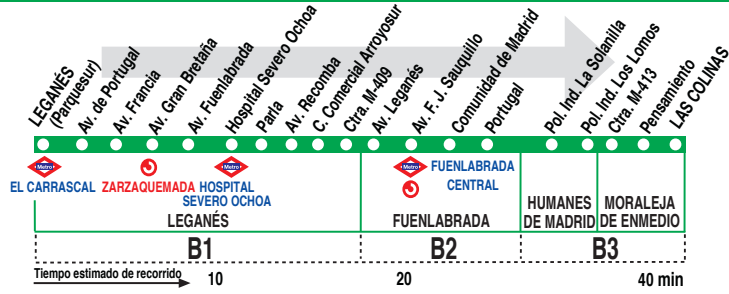

497

Leganés - Moraleja de Enmedio - Las Colinas

HORARIOS DE SALIDA DE LEGANÉS (Parque Sur)

090914

Lunes a viernes laborables (Vigente de 15 de septiembre a 15 de julio)

6:	7:	8:	9:	10:	11:	12:	13:	14:	15:	16:	17:	18:	19:	20:	21:	22:	23:
00 ^a	00 ^a	05	05	06	18	06 ^p	25	06 ^p	18	06	06	06	18	06 ^p	18	06 ^p	00 ^p
20 ^a	15 ^a	25 ^p	25 ^p	30 ^p	42	30	42	35	40 ^p	30 ^p	42 ^p	30 ^p	42 ^p	30	42	30 ^p	30 ^p
40 ^a	30 ^a	45	45 ^p	54 ^p		54 ^p		54		54 ^p		54 ^p		54		30 ^p	30 ^p

Lunes a viernes laborables (Vigente de 16 a 31 de julio y de 1 a 15 de septiembre)

6:	7:	8:	9:	10:	11:	12:	13:	14:	15:	16:	17:	18:	19:	20:	21:	22:	23:
00 ^a	00 ^a	10	06	02	26 ^p	22	18 ^p	14 ^p	10 ^p	06 ^p	02	26 ^p	22	18	14	06 ^p	00 ^p
20 ^a	35 ^a	38 ^p	34 ^p	30 ^p	54 ^p	50 ^p	46 ^p	42	38 ^p	34 ^p	30 ^p	54 ^p	50 ^p	46	42	30 ^p	00 ^p
40 ^a				58 ^p							58						