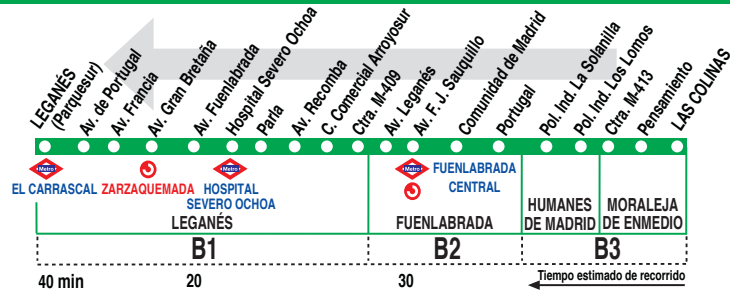

497

Las Colinas - Moraleja de Enmedio - Leganés

HORARIOS DE SALIDA DE MORALEJA DE ENMEDIO (Las Colinas)

090914

Lunes a viernes laborables														(Vigente de 15 de septiembre a 15 de julio)			
6:	7:	8:	9:	10:	11:	12:	13:	14:	15:	16:	17:	18:	19:	20:	21:	22:	23:
40	00	10	13	01	03 ^P	04 ^P	16 ^P	04 ^P	16 ^P	04	16	04 ^P	16	04 ^P	16 ^P	05	00
20	25	35 ^P	25	16	16	28	40	30	40	28	40 ^P	16	40 ^P	28	40	30	
40	49 ^P		49 ^P	40 ^P	52		52		52 ^P		52 ^P	28 ^P	52 ^P				
55																	

Lunes a viernes laborables														(Vigente de 16 a 31 de julio y de 1 a 15 de septiembre)			
6:	7:	8:	9:	10:	11:	12:	13:	14:	15:	16:	17:	18:	19:	20:	21:	22:	23:
40	00	35	20	16	12	08 ^P	04 ^P	00 ^P	24 ^P	20 ^P	16 ^P	12	08	04 ^P	00 ^P	00	00
20		48 ^P	44 ^P	40 ^P	36 ^P	32	28 ^P	56 ^P	52	48 ^P	44 ^P	40 ^P	36 ^P	32	28	30	
40																	
55																	

Domingos y festivos														(Vigente agosto)			
9:	10:	11:	12:	13:	14:	15:	16:	17:	18:	19:	20:	21:	22:	23:			
	00		10	00	25	20	30	25	05	35	20	50	30	10	00		
	50							35		50							

Notas:

- ^a Hasta la avenida de Fuenlabrada (Eiffel), Leganés.
- ^P Desde la calle Pensamiento (Moraleja de Enmedio).