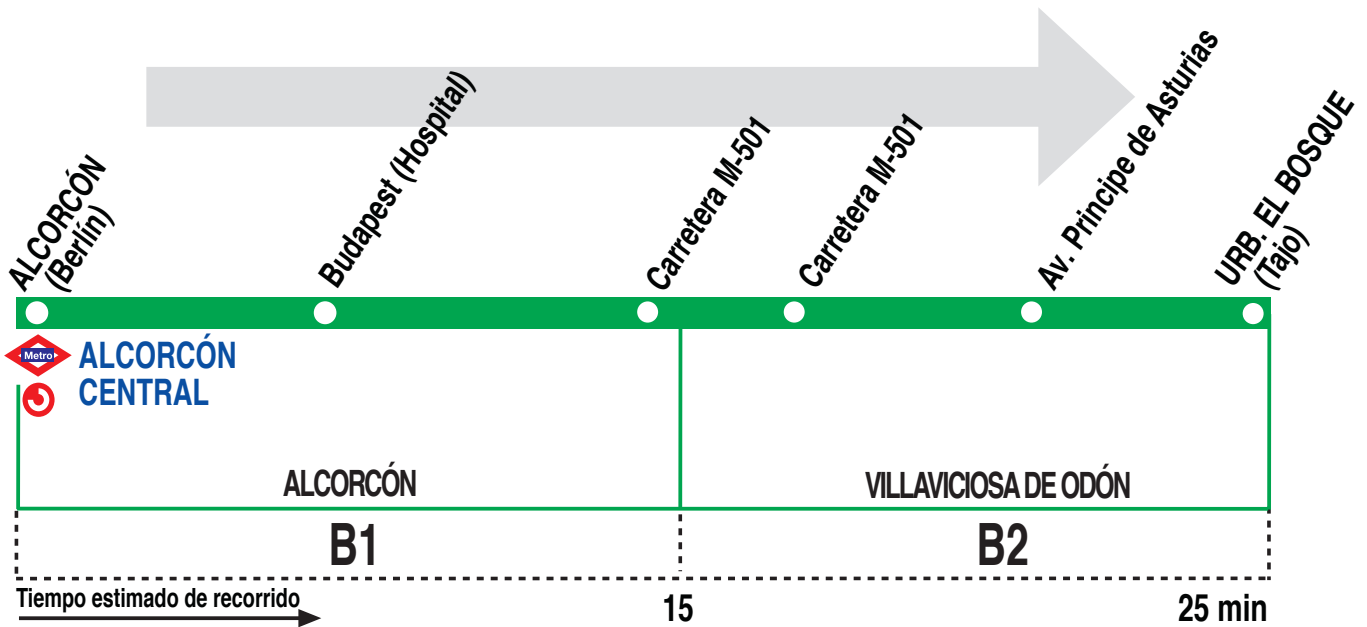

510A Alcorcón (Alcorcón Central) - Villaviciosa de Odón (Directo)

HORARIOS DE SALIDA DE ALCORCÓN (Estación Alcorcón Central)

051214

(Vigente todo el año)

Lunes a viernes laborables

De 6:00 a 22:00 cada 30 minutos