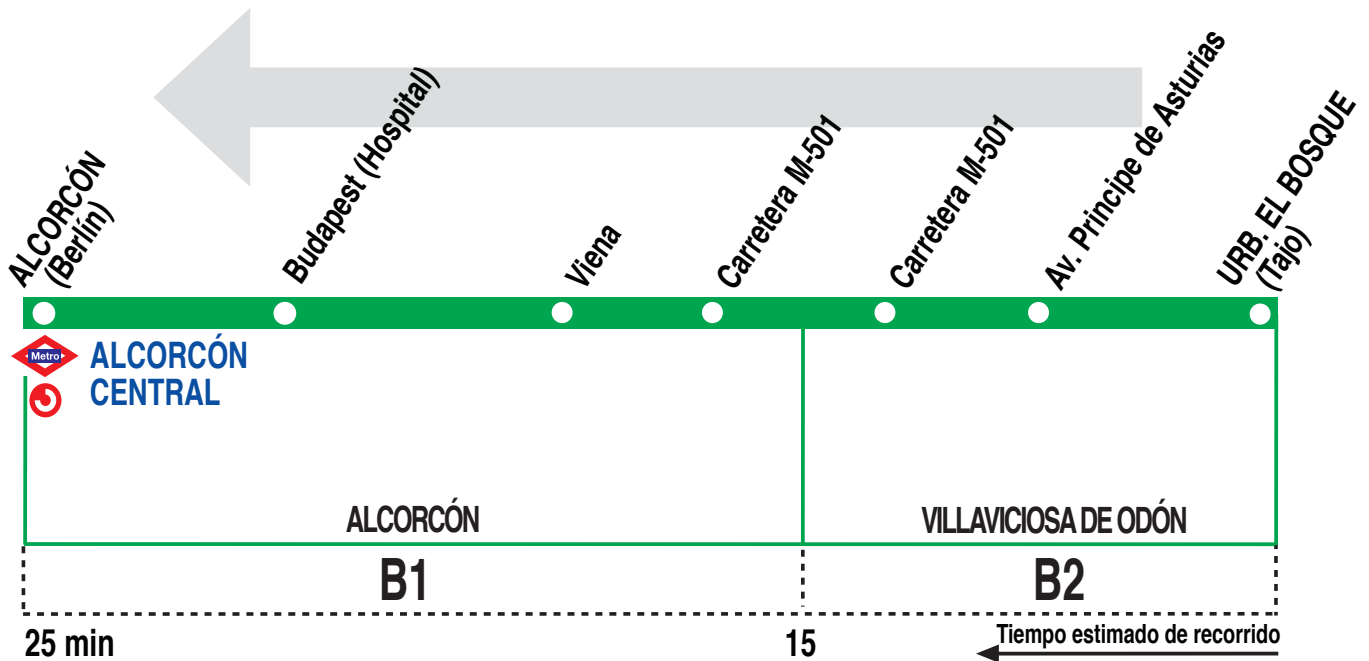

# 510A Villaviciosa de Odón (Directo) - Alcorcón (Alcorcón Central)

## HORARIOS DE SALIDA DE VILLAVICIOSA DE ODÓN (Calle Tajo)

051214

(Vigente todo el año)

Lunes a viernes laborables

De 6:00 a 22:00 cada 30 minutos

Notas:

Sábados laborables, domingos y festivos sin servicio.