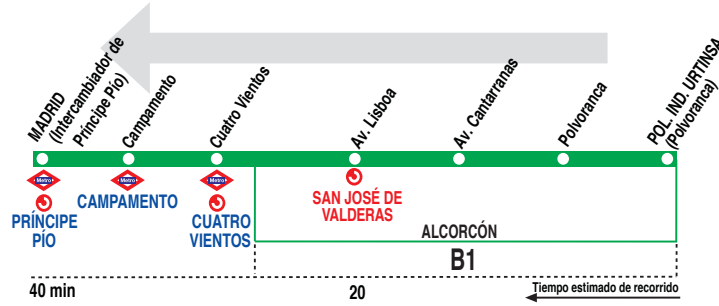

513

Alcorcón (Pol. Urtinsa) - Madrid (Príncipe Pío)

HORARIOS DE SALIDA DE ALCORÓN (Pol. Ind. Urtinsa. Calle Polvoranca)

051214

Lunes a viernes laborables (lectivos) <small>(Vigente de 1 de septiembre a 31 de julio)</small>					
De	5:30	a	22:00	entre	8 - 10 minutos
De	22:00	a	23:30	cada	15 minutos
A	23:45*		24:00*		0:15* 0:30*
Lunes a viernes laborables (no lectivos) <small>(Vigente de 1 de septiembre a 31 de julio)</small>					
A	5:30		5:45		
De	6:00	a	21:33	entre	9 - 11 minutos
De	21:45	a	23:09	entre	12 - 15 minutos
A	23:24*		23:39*		23:54* 0:09* 0:25*
Lunes a viernes laborables <small>(Vigente agosto)</small>					
De	5:30	a	23:15	cada	15 minutos
A	23:30*		23:45*		24:00* 0:15*
Sábados laborables <small>(Vigente de 1 de septiembre a 30 de junio)</small>					
De	5:30	a	23:15	cada	15 minutos
A	23:30*		23:45*		24:00* 0:15*
Sábados laborables <small>(Vigente de 1 de julio a 31 de agosto)</small>					
A	5:30				
De	6:00	a	23:20	cada	20 minutos
A	23:40*		24:00*		
Domingos y festivos <small>(Vigente de 1 de septiembre a 30 de junio)</small>					
De	6:00	a	23:15	cada	15 minutos
A	23:30*		23:45*		24:00* 0:15*
Domingos y festivos <small>(Vigente de 1 de julio a 31 de agosto)</small>					
De	6:00	a	23:20	cada	20 minutos
A	23:40*		24:00*		

Notas: * Llegan al paseo de la Virgen del Puerto.

DB DE BLAS Y CÍA, S.A. C/ Fraguas, 27. Polígono Industrial Urtinsa. ALCORCÓN 28925 MADRID

Tel: 91 226 04 18