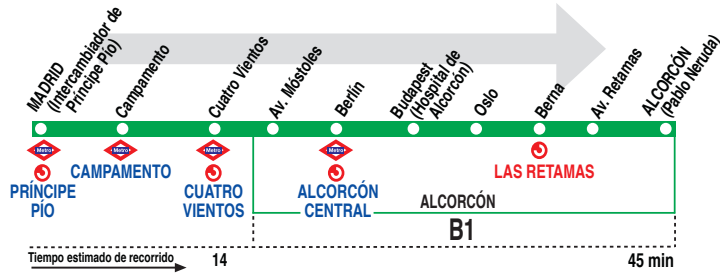

516 Madrid (Príncipe Pío) - Alcorcón (Por Universidad Rey Juan Carlos)

HORARIOS DE SALIDA DE MADRID (Intercambiador de Príncipe Pío)

010719

Lunes a viernes laborables

(Vigente de 1 de septiembre a 15 de julio)