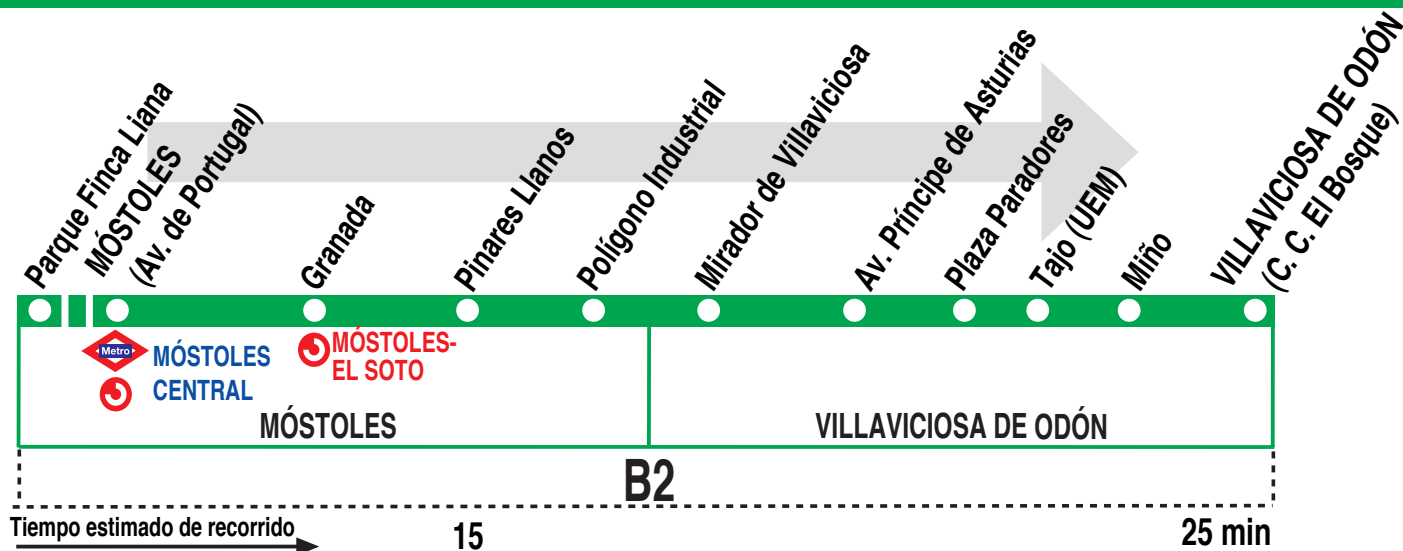

519

Móstoles - Villaviciosa de Odón

HORARIOS DE SALIDA MÓSTOLES (Avenida de Portugal)

010719

Lunes a viernes laborables																	(Vigente de 1 de septiembre a 15 de julio)	
6:	7:	8:	9:	10:	11:	12:	13:	14:	15:	16:	17:	18:	19:	20:	21:	22:	23:	
00	05 ^P	00	00	00	00	00	00	05	05	05	05	05	05	00	00	00	00	
30	15 ^P	05 ^P	15	30	30	30	25	25	25	25	25	25	35	30	30	30		
55	30	15 ^P	30				45	45	45	45	45	45						
	45 ^P	30	45															

Lunes a viernes laborables																	(Vigente de 16 de julio a 31 de agosto)	
6:	7:	8:	9:	10:	11:	12:	13:	14:	15:	16:	17:	18:	19:	20:	21:	22:		
00	00	00	00	00	20	00	20	00	00	00	20	00	20	00	20	00		
40	20	20	20	40		40	40	20	20	40		40		40				
	40 ^P	40						40	40									

Notas: ^PProcede de Parque Finca Liana (Móstoles) 15 minutos antes.