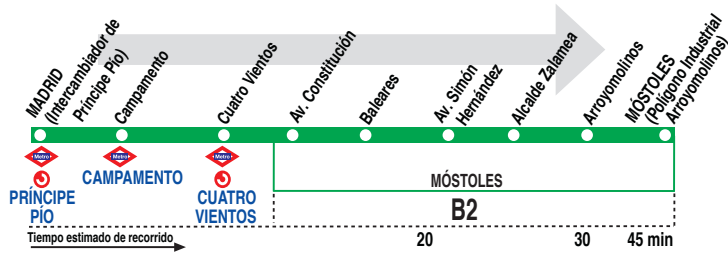

521

Madrid (Príncipe Pío) - Móstoles

HORARIOS DE SALIDA DE MADRID (Intercambiador de Príncipe Pío)

230618

Lunes a viernes laborables (lectivos)

(Vigente de 1 de septiembre a 31 de julio)

De	6:01	a	10:52	entre	5 - 9	minutos
De	11:02	a	13:27	entre	10 - 13	minutos
De	13:35	a	21:55	cada	5	minutos
De	22:01	a	23:30	entre	6 - 13	minutos
De	23:30	a	1:00	cada	15	minutos
A	0:15*		0:30*		0:45*	1:00*