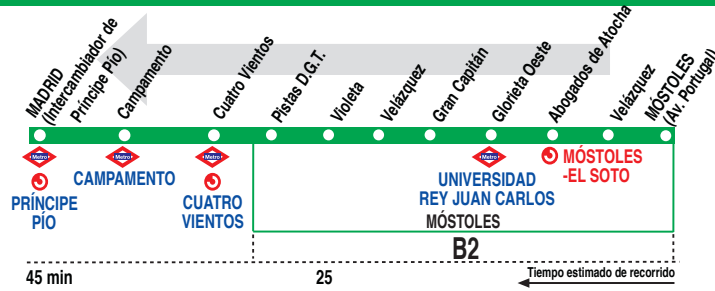

522 Móstoles (Por pistas D.G.T.) - Madrid (Príncipe Pío)

HORARIOS DE SALIDA DE MÓSTOLES (Avenida de Portugal)

010719

Lunes a viernes laborables (lectivos)						(Vigente de 1 de septiembre a 31 de julio)
A 5:30						
De	5:45	a	23:15	entre	8 - 10 minutos	
	A		23:30*		23:45*	24:00*
24:00*						0:15*
Lunes a viernes laborables (no lectivos)						(Vigente de 1 de septiembre a 31 de julio)
A 5:30						
De	5:30	a	23:00	entre	10 - 15 minutos	
	A		23:45*		0:15*	
24:00*						
Lunes a viernes laborables						(Vigente agosto)
A 5:30						
De	5:30	a	22:50	entre	12 - 20 minutos	
	A		23:20*		23:40*	24:00*
24:00*						
Sábados laborables						(Vigente de 1 de septiembre a 15 de julio)
De	6:00	a	7:00	cada	20 minutos	
De	7:00	a	23:00	cada	15 minutos	
	A		23:15*		23:45*	24:00*
24:00*						
Sábados laborables						(Vigente de 16 de julio a 31 de julio)
A 5:30						
De	6:00	a	22:20	cada	20 minutos	
	A		22:45		23:15*	23:45*
24:00*						
Domingos y festivos						(Vigente de 1 de septiembre a 31 de julio)
A 5:30						
De	6:00	a	22:20	cada	20 minutos	
	A		22:45		23:15*	23:45*
24:00*						
Domingos y festivos						(Vigente agosto)
A 5:30						
De	6:00	a	22:15	cada	25 minutos	
	A		22:45		23:15*	23:45*
24:00*						

Notas: * Llegan a la glorieta de San Vicente.

DB DE BLAS Y CÍA, S.A. C/ Fraguas, 27.
Polígono Industrial Urtinsa. ALCORCÓN 28925 MADRID

Tel: 91 226 04 18