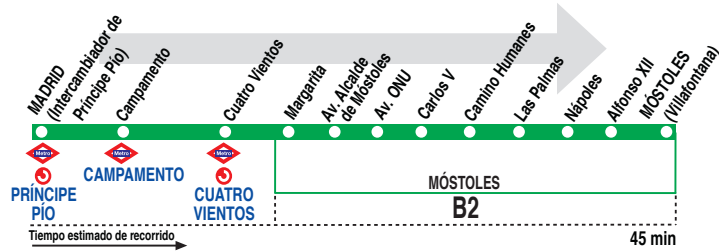

523

Madrid (Príncipe Pío) - Móstoles (Villafontana)

HORARIOS DE SALIDA DE MADRID (Intercambiador de Príncipe Pío)

051214

Lunes a viernes laborables (lectivos)

(Vigente de 1 de septiembre a 31 de julio)

A	6:00	6:10	6:30	6:50	
De	7:07	a	13:40	entre	5 - 10 minutos
De	13:40	a	22:10	cada	6 minutos
A	22:17	22:25	22:35	22:45	22:55 23:05
De	23:15	a	24:00	cada	15 minutos
A	0:15*	0:30*	0:45*	1:00*	