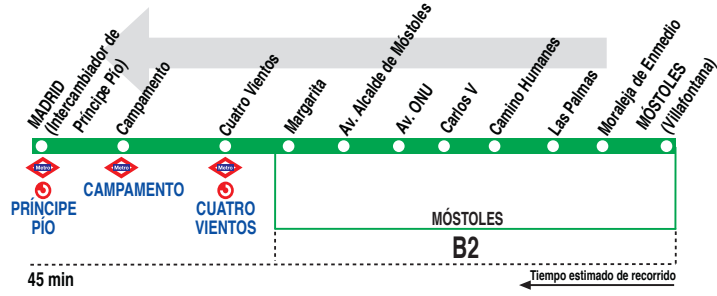

523

Móstoles (Villafontana) - Madrid (Príncipe Pío)

HORARIOS DE SALIDA DE MÓSTOLES (Calle Moraleja de Enmedio)

051214

Lunes a viernes laborables (lectivos)						(Vigente de 1 de septiembre a 31 de julio)
A	5:22	a	5:37	5:50		
De	6:00	a	9:30	entre	5 - 7	minutos
De	9:30	a	12:40	cada	10	minutos
De	12:40	a	21:22	cada	6	minutos
De	21:30	a	23:15	entre	10 - 15	minutos
A	23:30*		23:45*	24:00*	0:15*	