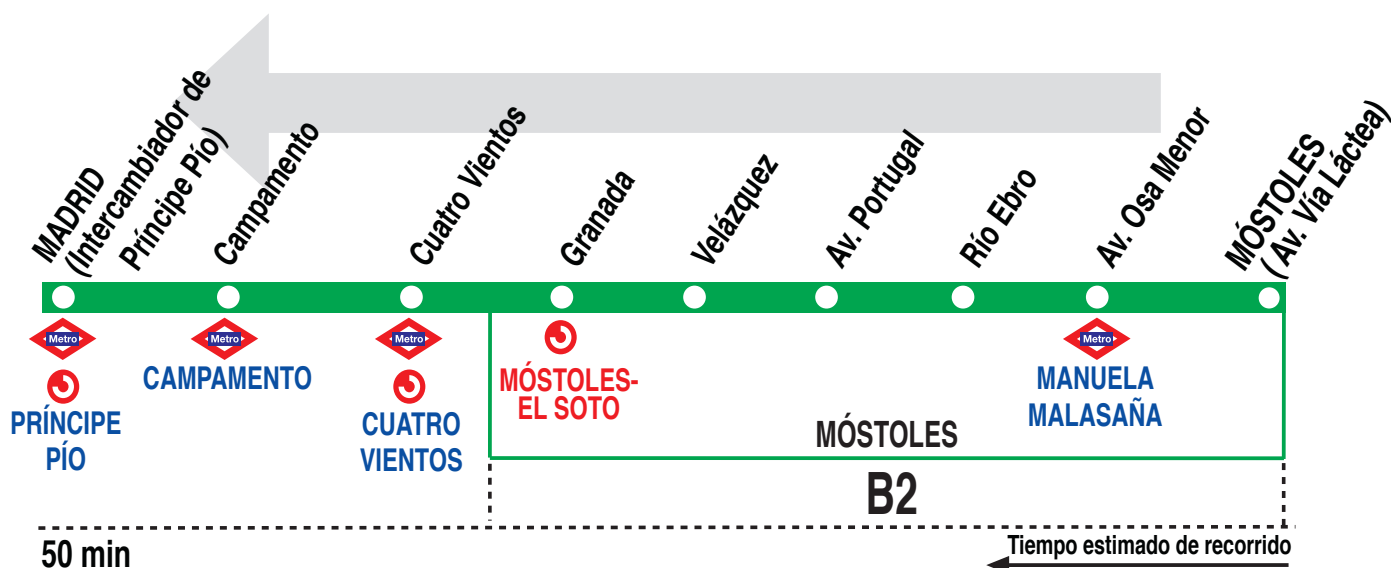

## Móstoles Sur - Madrid (Príncipe Pío)

### HORARIOS DE SALIDA DE MÓSTOLES (Av. de la Vía Láctea)

110219

Lunes a viernes laborables

(Vigente de 1 de septiembre a 30 de junio)

De 6:10 a 22:30 cada 20 minutos

Lunes a viernes laborables

(Vigente de 1 de julio a 31 de agosto)

De 6:30 a 22:30 cada 30 minutos  
A 6:10

Sábados laborables, domingos y festivos

(Vigente todo el año)

De 6:30 a 22:30 cada 30 minutos

**DB** DE BLAS Y CÍA, S.A. C/ Fraguas, 27.  
Polígono Industrial Urtinsa. ALCORCÓN 28925 MADRID