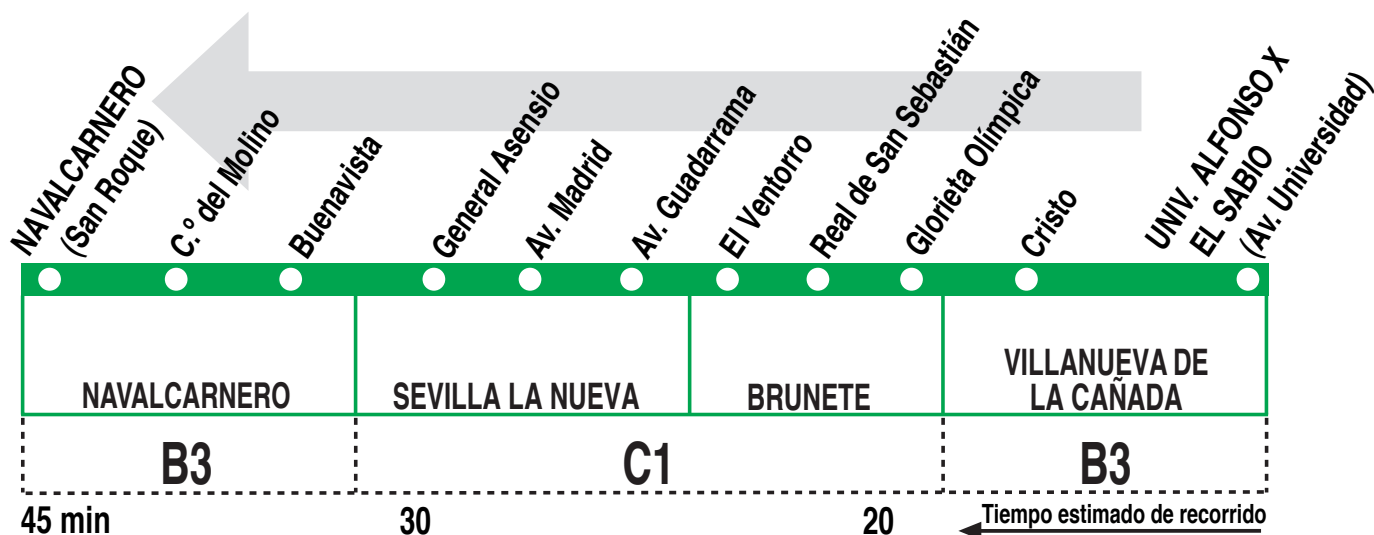

530

Villanueva de la Cañada - Navalcarnero

HORARIOS DE SALIDA DE VILLANUEVA DE LA CAÑADA (Universidad Alfonso X El Sabio)

140119

(Vigente todo el año)

Lunes a viernes laborables

A	8:45	10:25	12:05	14:30	16:00	18:20	20:15
----------	-------------	--------------	--------------	--------------	--------------	--------------	--------------