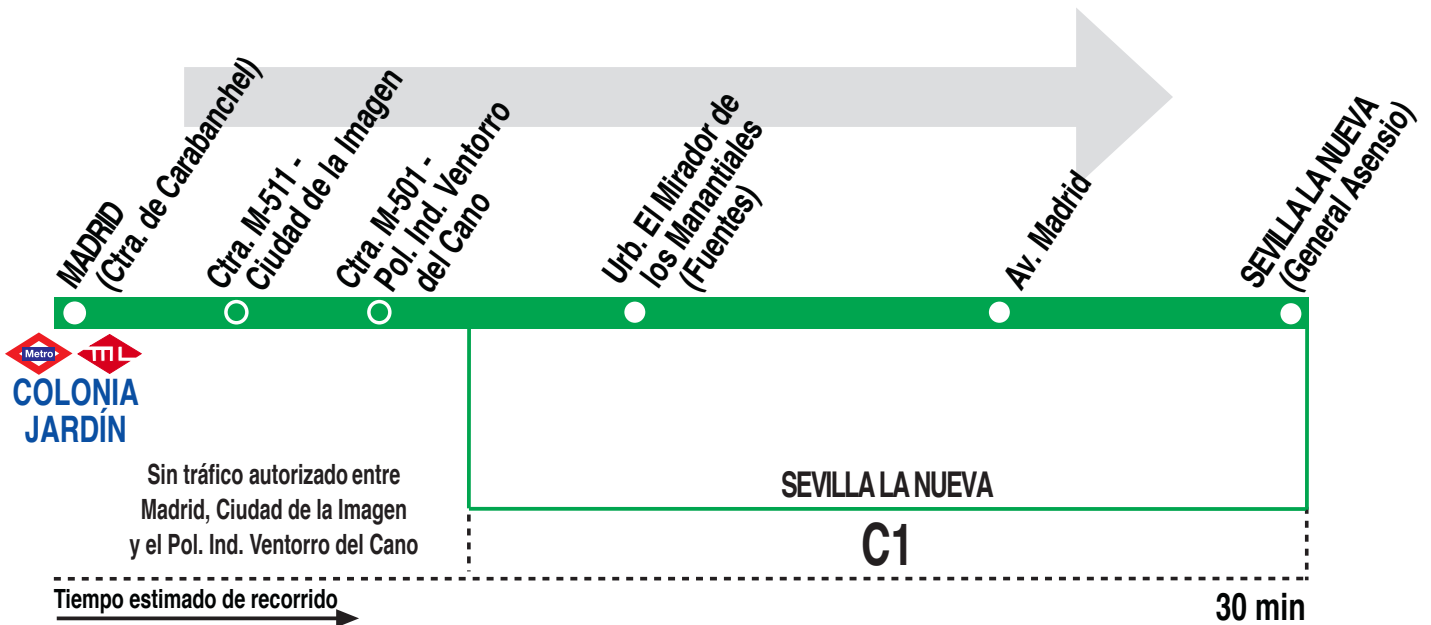

532

Madrid (Colonia Jardín) - Sevilla la Nueva

HORARIOS DE SALIDA DE MADRID (Colonia Jardín)

170619

(Vigente todo el año)

Lunes a viernes laborables

De	6:45	a	9:45	cada	30	minutos
De	9:45	a	15:00	cada	45	minutos
De	15:00	a	19:30	cada	30	minutos
De	19:30	a	23:15	cada	45	minutos