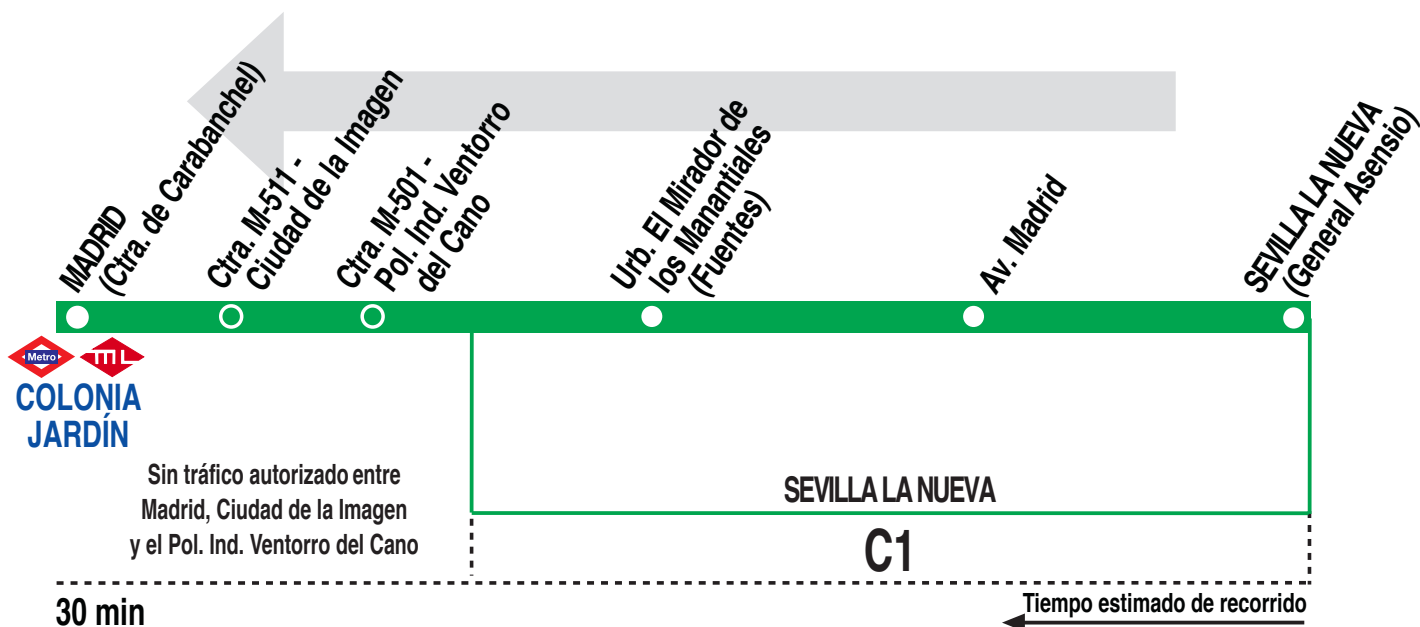

532

Sevilla la Nueva - Madrid (Colonia Jardín)

HORARIOS DE SALIDA DE SEVILLA LA NUEVA (Calle General Asensio)

170619

(Vigente todo el año)

Lunes a viernes laborables

De	6:05	a	9:05	cada	30	minutos
De	9:05	a	14:20	cada	45	minutos
De	14:45	a	17:15	cada	30	minutos
A	17:40		18:05		18:45	
De	19:35	a	22:35	cada	45	minutos