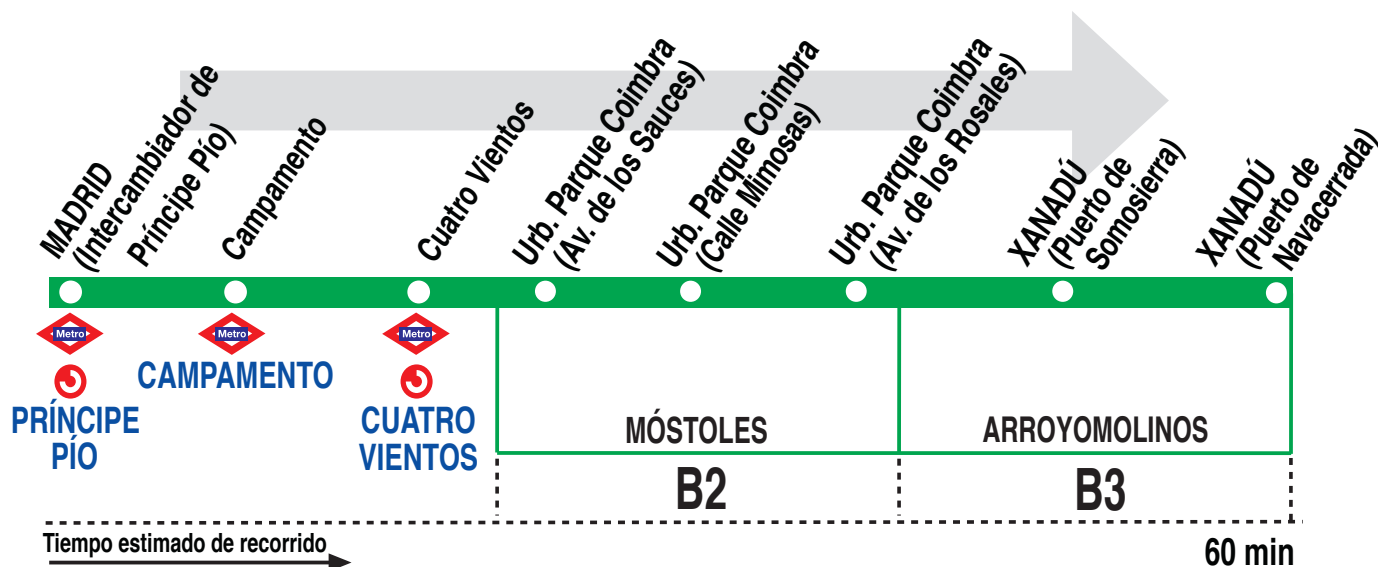

534

Madrid (Príncipe Pío) - Urb. Parque Coimbra - Xanadú

HORARIOS DE SALIDA DE MADRID (Intercambiador de Príncipe Pío)

110319

(Vigente todo el año)

Lunes a viernes laborables

	A	7:05				
De	7:30	a	10:00	cada	30	minutos
	De	10:00	a	14:00	cada	hora
De	14:00	a	18:00	cada	30	minutos
A	19:00	20:00	20:30	21:00	22:00	
		23:00	24:00			

Sábados laborables, domingos y festivos

De	7:00	a	23:00	cada	hora	
		A	24:00 ^s			

Notas:

^s Sólo sábados laborables.

DB DE BLAS Y CÍA, S.A. C/ Fraguas, 27.
Polígono Industrial Urtinsa. ALCORCÓN 28925 MADRID