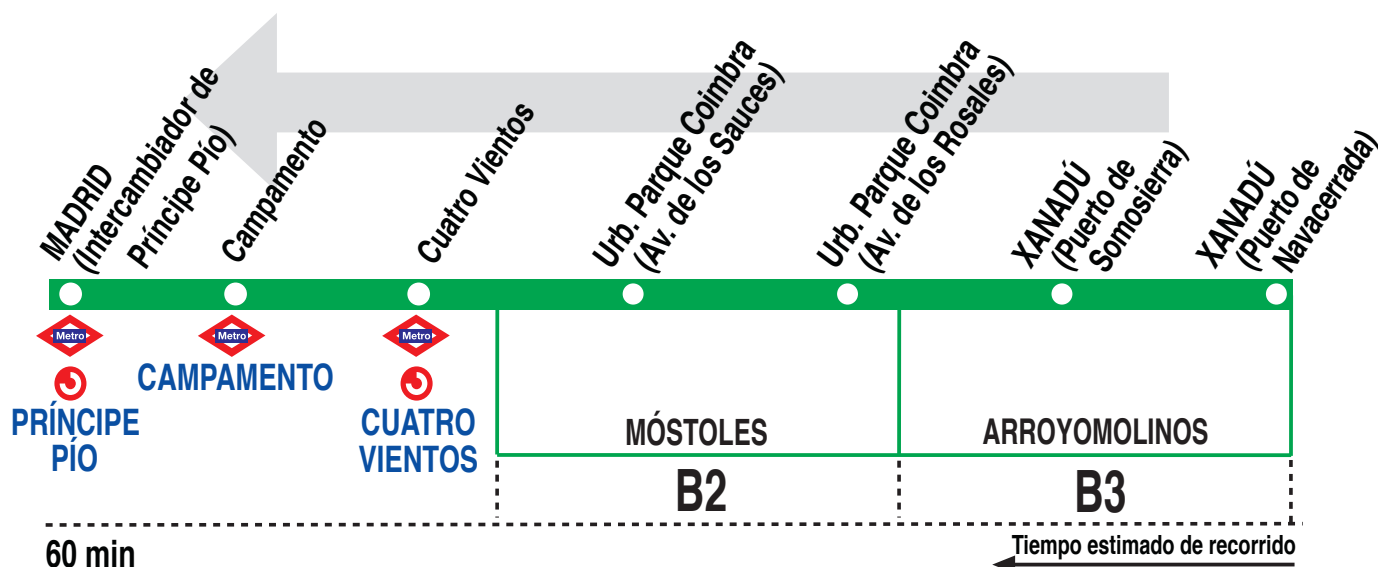

534 Xanadú - Urb. Parque Coimbra - Madrid (Príncipe Pío)

HORARIOS DE SALIDA DE XANADÚ (Calle Puerto de Navacerrada)

110319

(Vigente todo el año)

Lunes a viernes laborables

A	6:00	6:30	7:00	7:35	8:00	8:30
	De	9:00	a	14:00	cada	hora
	De	14:00	a	17:00	cada	30 minutos
A	18:00	19:00	19:30	20:00	21:00	
		22:00	22:40	23:20^v		

Sábados laborables, domingos y festivos

A	6:00	6:45	7:45
De	9:00	a	22:00
		A	23:00^s

Notas:

^s Sólo sábados laborables.

^v Sólo viernes laborables y vísperas de festivo.

DB DE BLAS Y CÍA, S.A. C/ Fraguas, 27.
Polígono Industrial Urtinsa. ALCORCÓN 28925 MADRID