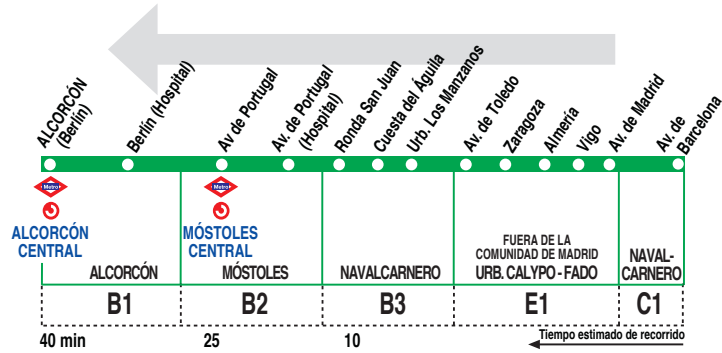

535

Urb. Calypo Fado - Alcorcón (Alcorcón Central)

HORARIOS DE PASO APROXIMADO <small>(Vigente todo el año)</small>			
ALCORCÓN	Móstoles	Navalcarnero	URB. CALYPO/ FADO
Lunes a viernes laborables			
6:55	6:40	6:25	6:15
7:40	7:25	7:10	7:00 *
8:25	8:10	7:55	7:45
8:55	8:40	8:25	8:15
9:40	9:25	9:10	9:00 *
10:25	10:10	9:55	9:45
10:55	10:40	10:25	10:15
11:40	11:25	11:10	11:00 *
12:25	12:10	11:55	11:45
12:55	12:40	12:25	12:15
13:40	13:25	13:10	13:00 *
14:25	14:10	13:55	13:45
14:55	14:40	14:25	14:15
15:40	15:25	15:10	15:00 *
16:25	16:10	15:55	15:45
16:55	16:40	16:25	16:15
17:40	17:25	17:10	17:00 *
18:25	18:10	17:55	17:45
18:55	18:40	18:25	18:15
19:40	19:25	19:10	19:00 *
20:25	20:10	19:55	19:45
20:55	20:40	20:25	20:15
21:40	21:25	21:10	21:00 *
22:25	22:10	21:55	21:45
Sábados laborables, domingos y festivos			
7:40	7:25	7:10	7:00
9:40	9:25	9:10	9:00
11:40	11:25	11:10	11:00
13:40	13:25	13:10	13:00
15:40	15:25	15:10	15:00
17:40	17:25	17:10	17:00
19:40	19:25	19:10	19:00
21:40	21:25	21:10	21:00