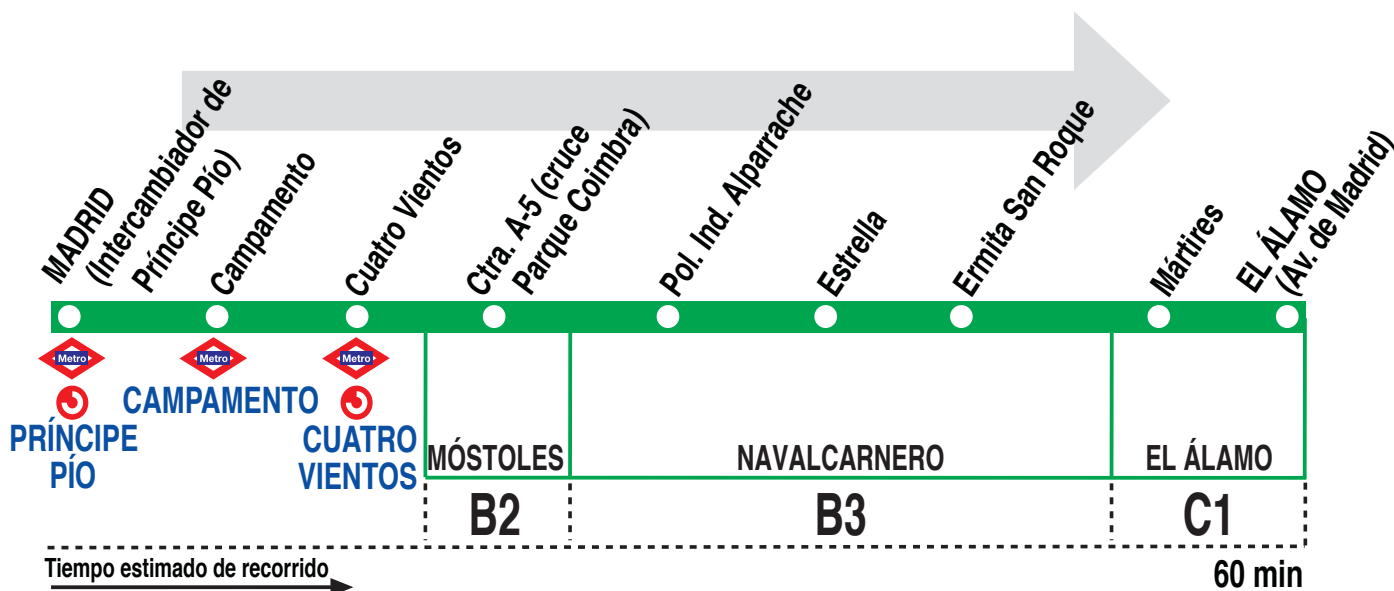

539

Madrid (Príncipe Pío) - El Álamo

HORARIOS DE SALIDA DE MADRID (Intercambiador de Príncipe Pío)

220419

(Vigente todo el año)

Lunes a viernes laborables

De 7:30 a 14:30 cada hora

De 14:30 a 19:30 cada 30 minutos

De 19:30 a 23:30 cada hora

Sábados laborables, domingos y festivos

De 8:30 a 23:30 cada hora

DB

DE BLAS Y CÍA, S.A. C/ Fraguas, 27.
Polígono Industrial Urtinsa. ALCORCÓN 28925 MADRID

Tel: 91 226 04 18