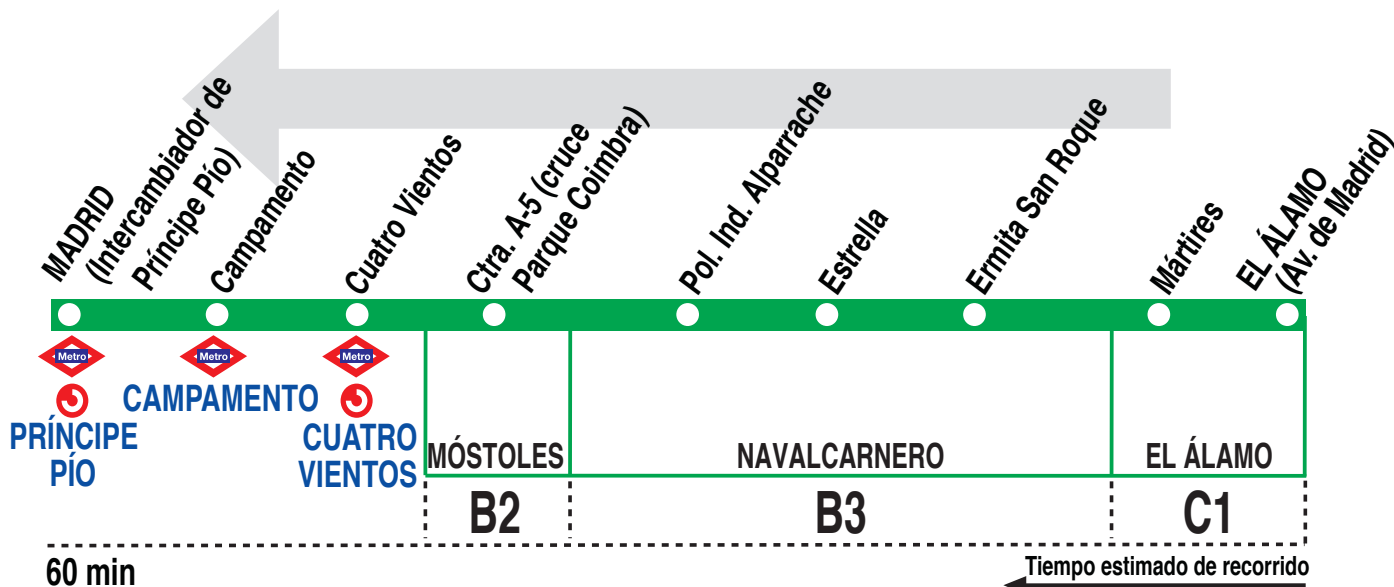

## El Álamo - Madrid (Príncipe Pío)

### HORARIOS DE SALIDA DE EL ÁLAMO (Avenida de Madrid. Polígono)

220419

(Vigente todo el año)