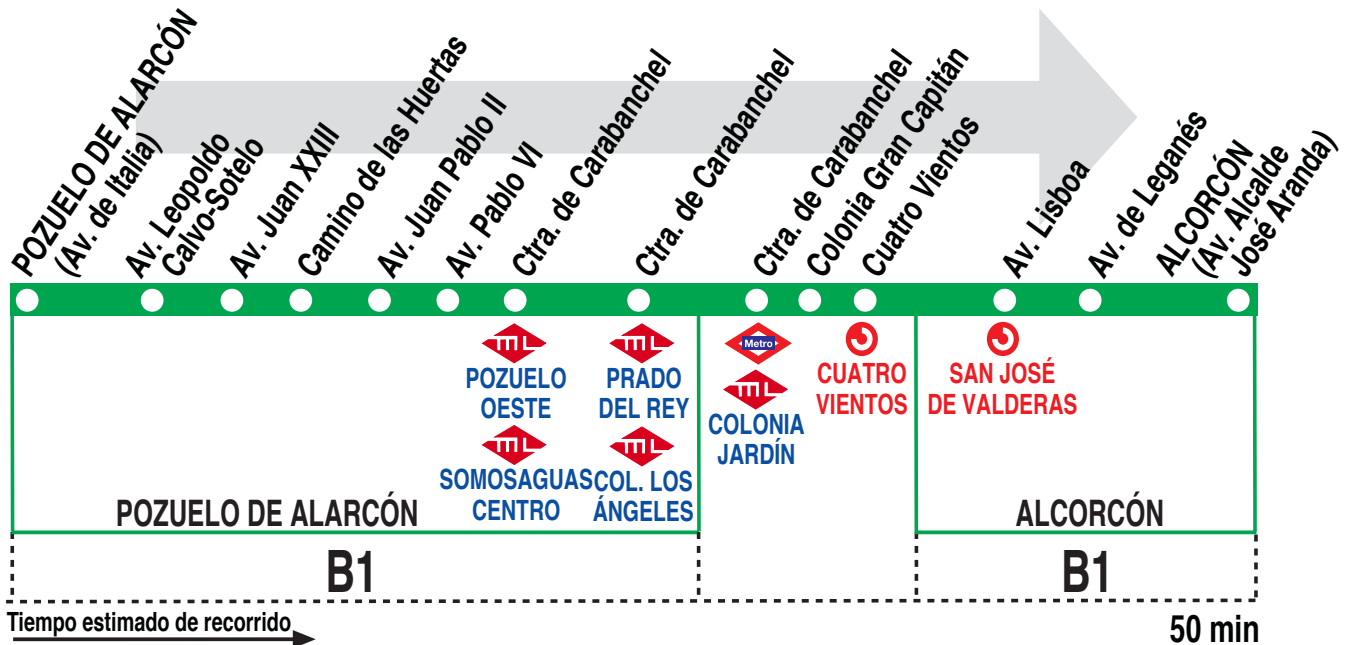

## Pozuelo de Alarcón - Alcorcón

### HORARIOS DE SALIDA DE POZUELO DE ALARCÓN (Avenida de Italia)

100714

(Vigente todo el año)

Lunes a viernes laborables

De 7:18 a 21:30 entre 48 - 55 minutos

Sábados laborables, domingos y festivos

A 8:50 10:30 12:10 13:50 15:30 17:10 18:50 20:30