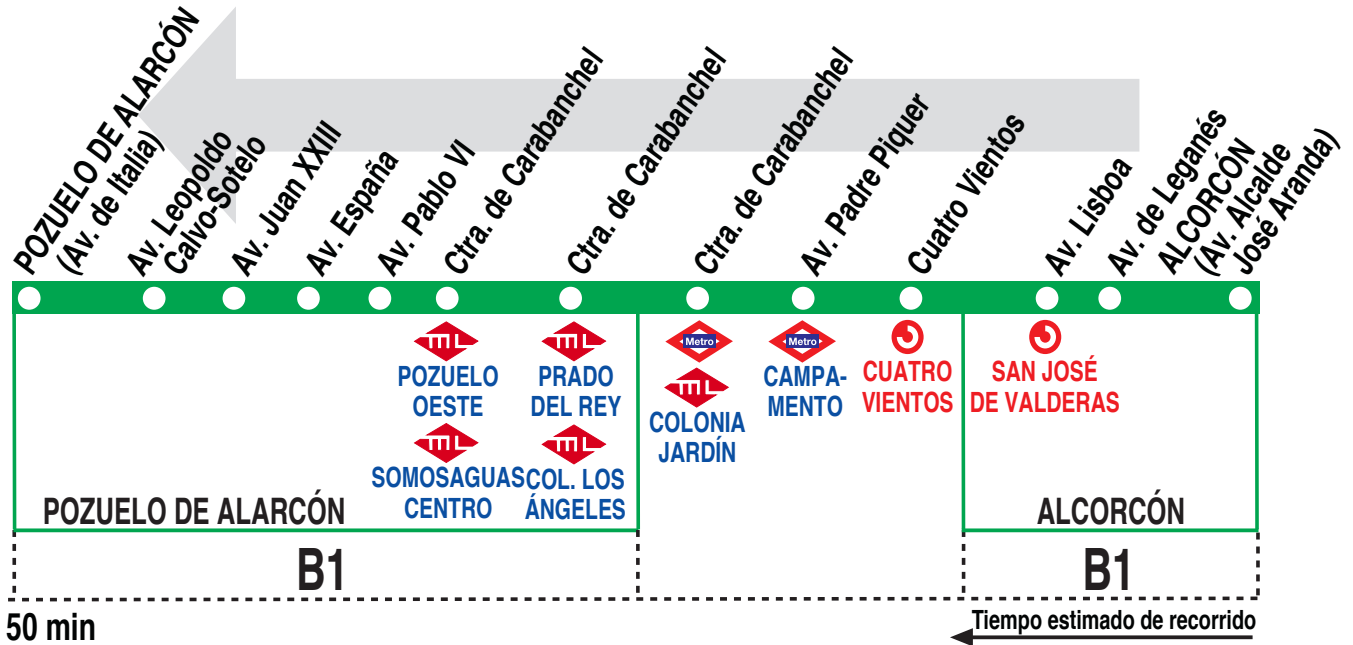

560

Alcorcón - Pozuelo de Alarcón

HORARIOS DE SALIDA DE ALCORCÓN (Avenida Alcalde José Aranda)

100714

(Vigente todo el año)

Lunes a viernes laborables

De 6:30 a 20:38 entre 48 - 52 minutos

Sábados laborables, domingos y festivos

A 8:00 9:40 11:20 13:00 14:40 16:20 18:00 19:40

LL LLORENTE, S.A. Vereda de Zapateros, s/n.
POZUELO DE ALARCÓN. 28223 MADRID.

Tel: 91 398 38 00