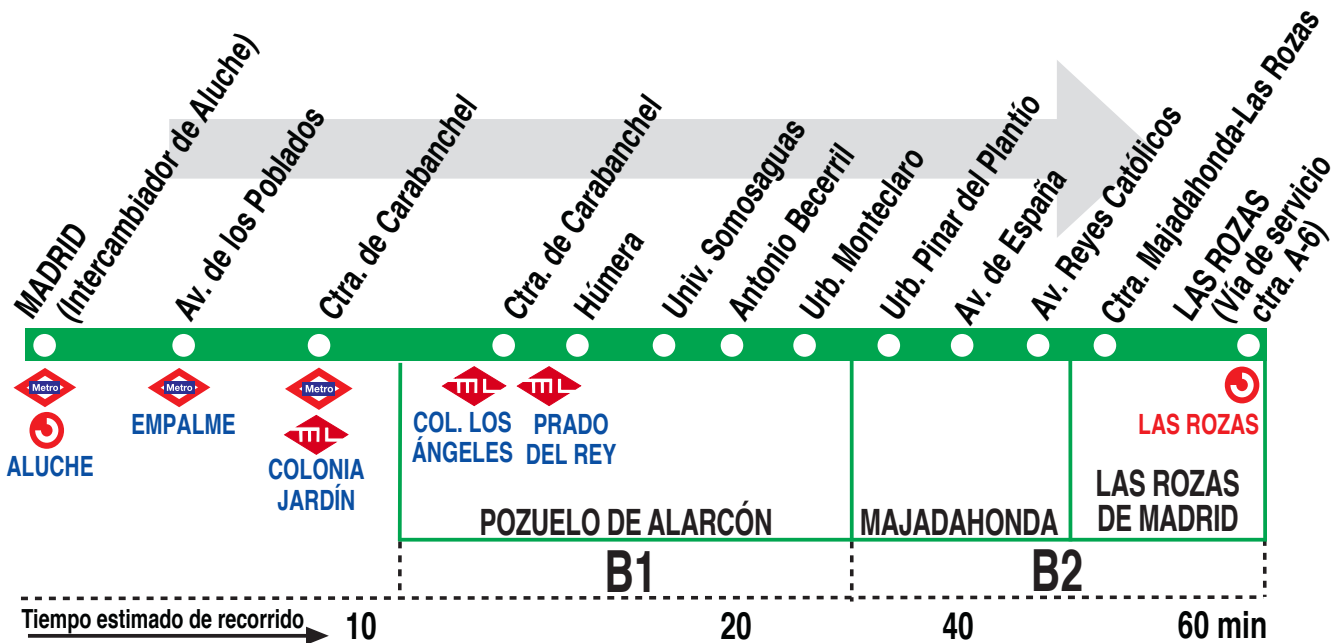

561A

Madrid (Aluche)-Pozuelo- Majadahonda-Las Rozas (Por Universidad)

HORARIOS DE SALIDA DE MADRID (Intercambiador de Aluche)

010419

(Vigente de 1 de septiembre
a 31 de julio)

Lunes a viernes laborables

A 7:14 7:38 9:38 12:20 13:10 14:30 15:20