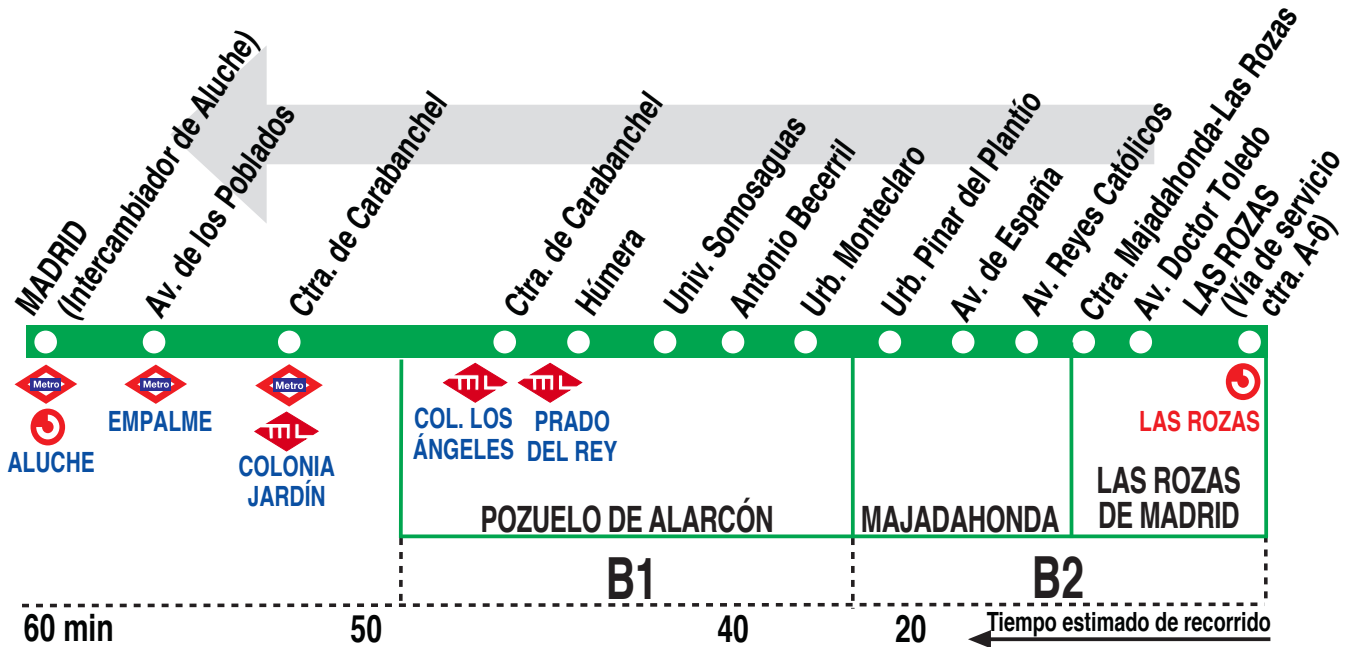

561A

Las Rozas-Majadahonda- Pozuelo-Madrid (Aluche) (Por Universidad)

HORARIOS DE SALIDA DE LAS ROZAS (Vía de servicio carretera A-6)

010419

(Vigente de 1 de septiembre a 31 de julio)

Lunes a viernes laborables

A	6:45	7:00	7:35	8:05	8:41	9:11
		10:05	15:25	18:25		

Notas:

Sábados laborables, domingos, festivos y agosto sin servicio.

LL LLORENTE, S.A. Vereda de Zapateros, s/n.
POZUELO DE ALARCÓN. 28223 MADRID.

Tel: 91 398 38 00