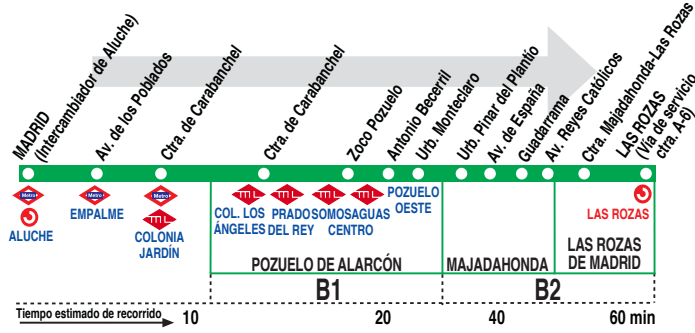

561 B

Madrid (Aluche)-Pozuelo-
Majadahonda-Las Rozas
(Por calle Guadarrama)

HORARIOS DE SALIDA DE MADRID (Intercambiador de Aluche)
010419

Lunes a viernes laborables (Vigente de 1 de septiembre a 31 de julio)														
6:	7:	8:	9:	10:	11:	12:	13:	14:	15:	16:	17:	18:	20:	21:
20	56	26	32	30	10	00	30	00	30	00	20	00	38	55
			59			30		40		30		30		

Lunes a viernes laborables (Vigente agosto)														
6:	7:	8:	9:	10:	11:	12:	13:	14:	16:	17:	18:			
30	50	20	40	12	20	50	20	05	05	35	20			
					50			50	50					

Sábados laborables (Vigente de 1 de septiembre a 31 de julio)														
7:	8:	9:	10:	11:	12:	13:	14:	15:	16:	17:	18:	19:	20:	
40	40	40	40	40	40	40	40	40	40	40	40	40	40	