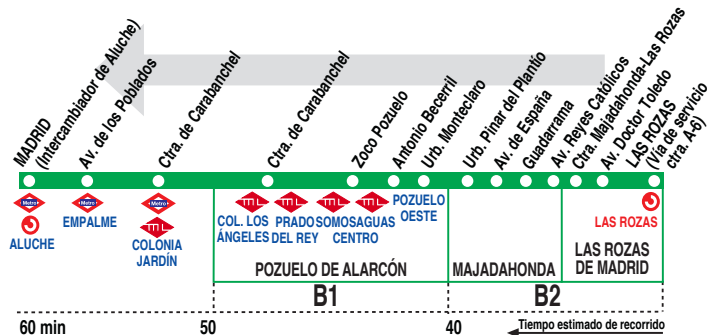

561 B Las Rozas-Majadahonda-Pozuelo-Madrid (Aluche) (Por calle Guadarrama)

HORARIOS DE SALIDA DE LAS ROZAS (Vía de servicio carretera A-6)

010419

Lunes a viernes laborables													(Vigente de 1 de septiembre a 31 de julio)		
7:	8:	9:	10:	11:	12:	13:	14:	15:	16:	17:	19:	21:			
20	59	29	35	00	15	05	25	05	35	05	05	20			

Lunes a viernes laborables													(Vigente agosto)		
7:	8:	9:	10:	11:	12:	13:	14:	15:	16:	17:	18:	19:			
24	45	15	35	10	20	50	20	05	50	50	35	25			

Sábados laborables													(Vigente de 1 de septiembre a 31 de julio)		
8:	9:	10:	11:	12:	13:	14:	15:	16:	17:	18:	19:	20:	21:		
40	40	40	40	40	40	40	40	40	40	40	40	40	40		