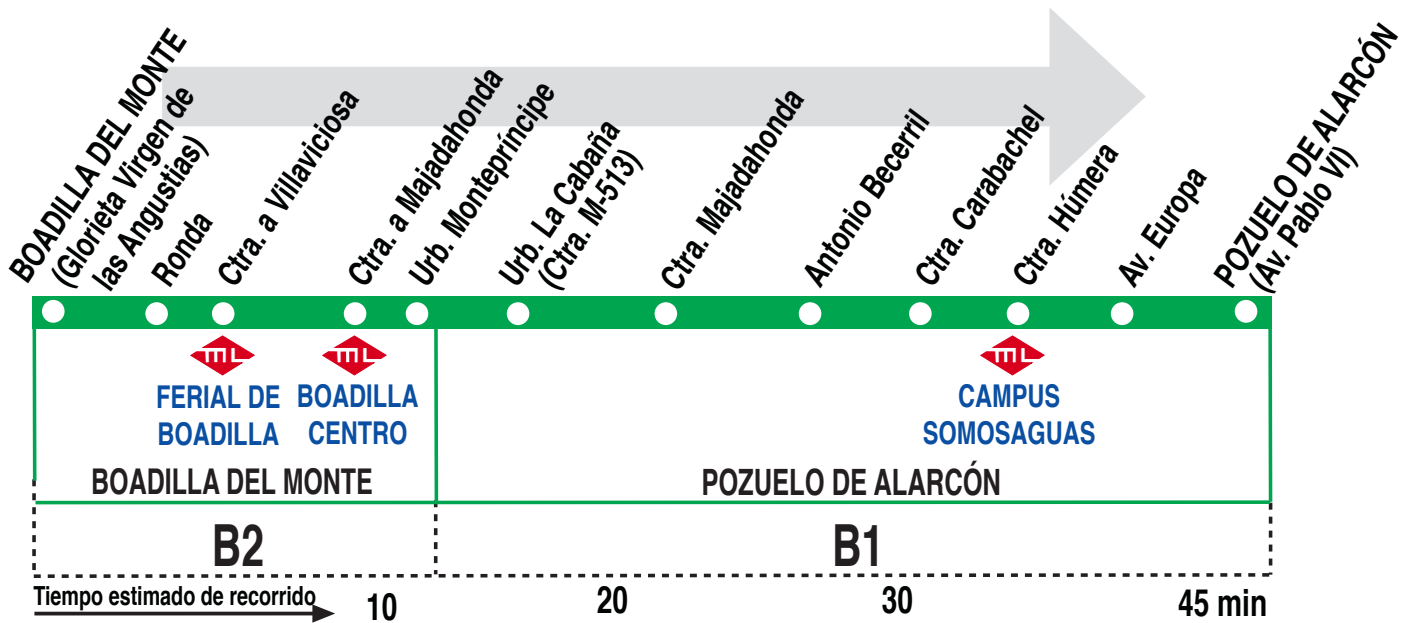

## Boadilla del Monte - Pozuelo de Alarcón

### HORARIOS DE SALIDA DE BOADILLA DEL MONTE (Glorieta Virgen de las Angustias)

250614

Lunes a viernes laborables

(Vigente de 1 de septiembre a 30 de junio)

De 7:20 a 22:40 cada 40 minutos

Lunes a viernes laborables