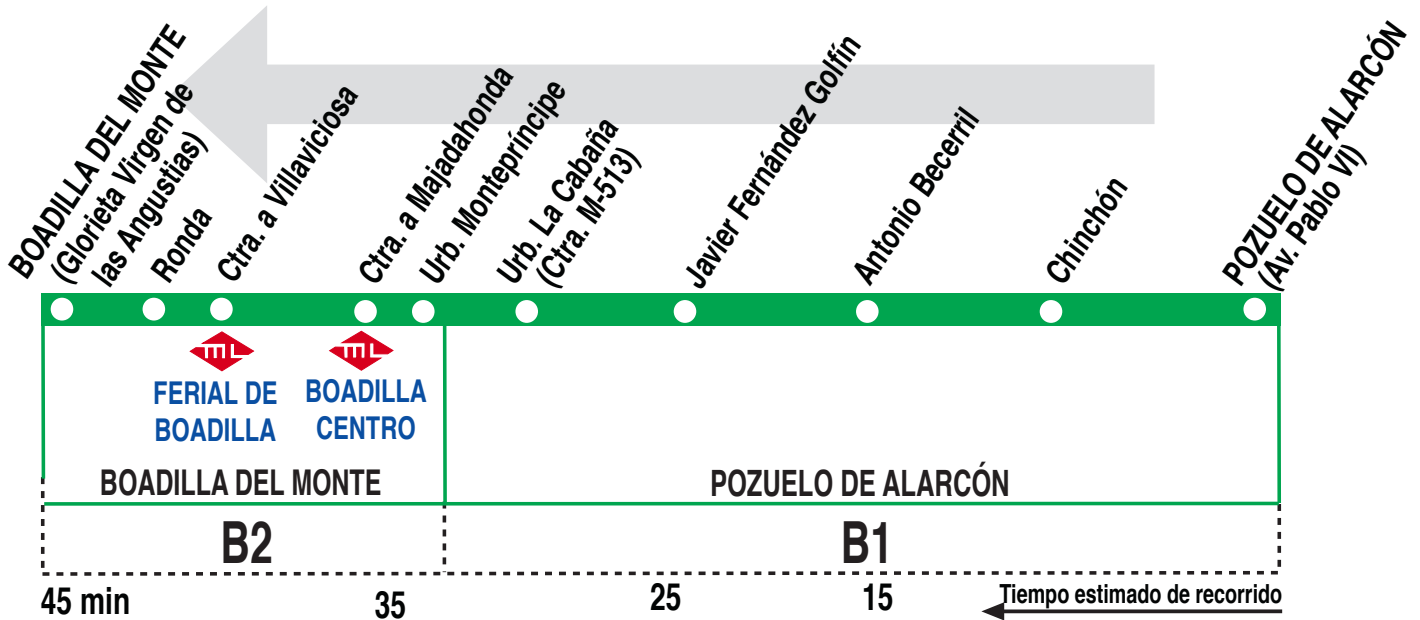

## Pozuelo de Alarcón - Boadilla del Monte

### HORARIOS DE SALIDA DE POZUELO DE ALARCÓN (Av. Pablo VI, esquina calle Francia)

250614

Lunes a viernes laborables

(Vigente de 1 de septiembre a 30 de junio)

De 6:40 a 22:00 cada 40 minutos

Lunes a viernes laborables