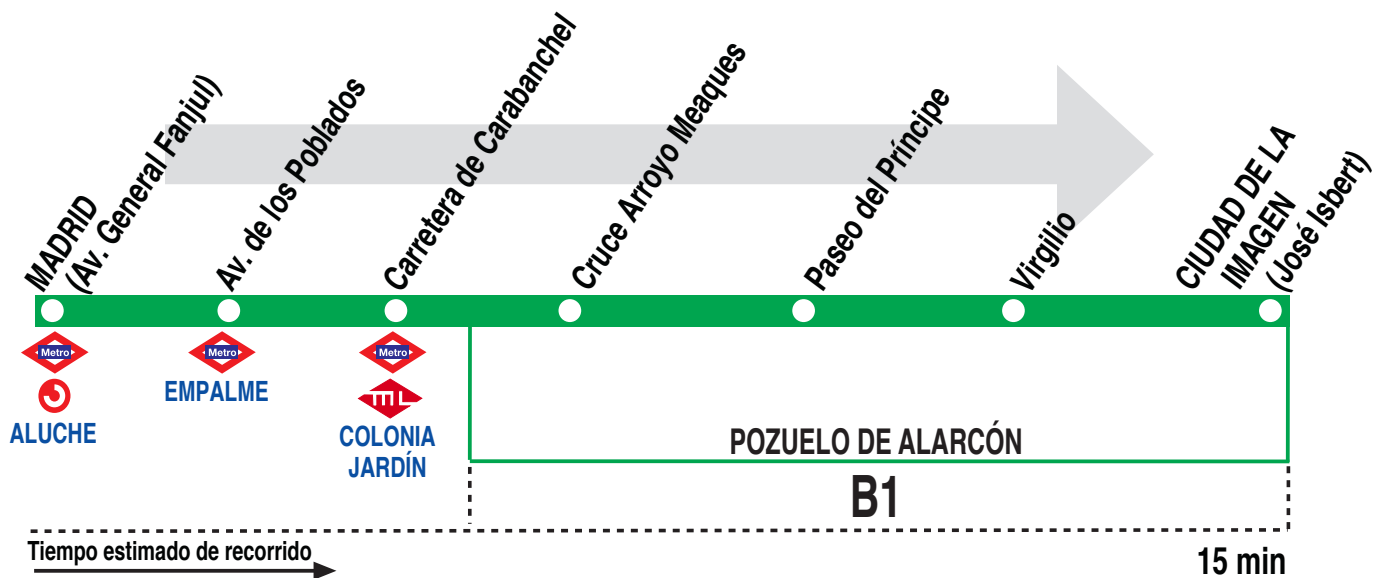

## Madrid (Aluche) - Ciudad de la Imagen

### HORARIOS DE SALIDA DE MADRID (Avenida General Fanjul)

0812

(Vigente todo el año)

Diario

De 6:35 a 0:05 cada 30 minutos

**BO** EMP. BOADILLA. Ctra. Madrid-Boadilla (M-511), p.k. 8,5.  
BOADILLA DEL MONTE. 28660 MADRID.