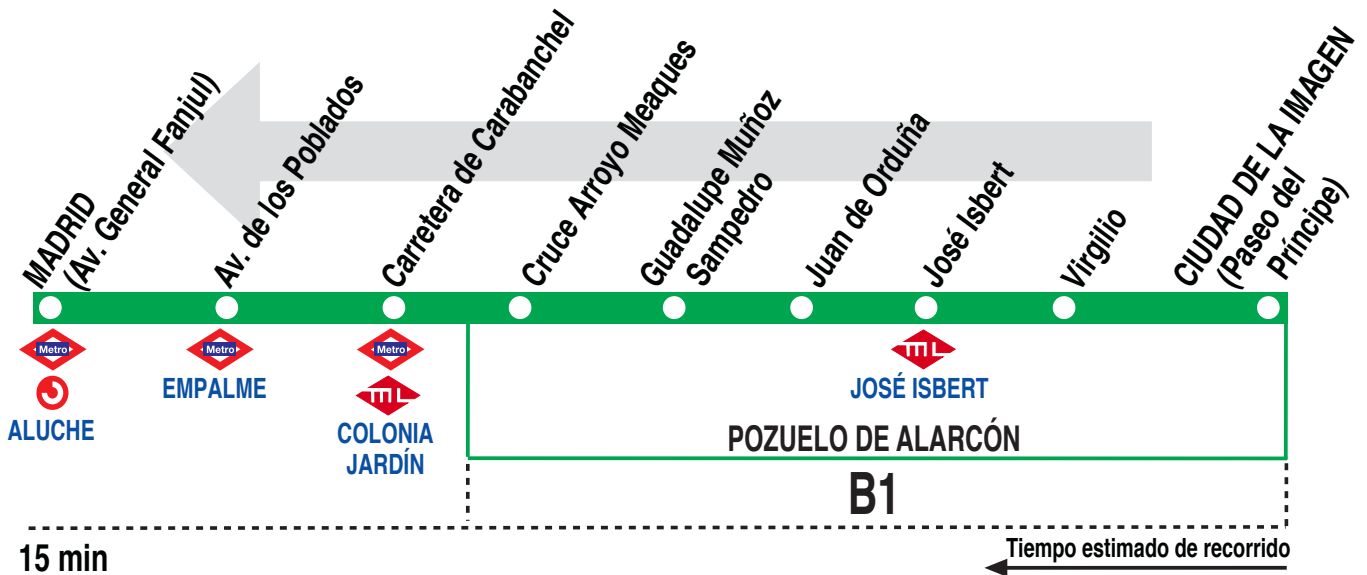

572

Ciudad de la Imagen - Madrid (Aluche)

HORARIOS DE SALIDA DE POZUELO DE ALARCÓN (Paseo del Príncipe)

0812

(Vigente todo el año)

Diario

De 6:45 a 0:15 cada 30 minutos

BO EMP. BOADILLA. Ctra. Madrid-Boadilla (M-511), p.k. 8,5.
BOADILLA DEL MONTE. 28660 MADRID.